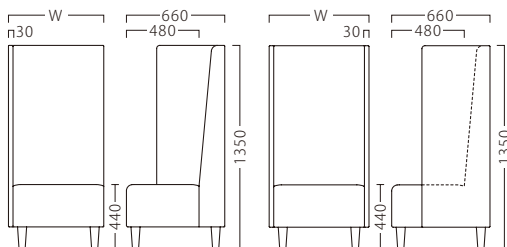

ミーティ左アームNA W1520  
**31446-6**

ミーティアームNA W640  
**31446-7**

ミーティアームNA W1240  
**31446-8**

ミーティアームNA W1540  
**31446-9**

脚部：ラバーウッド  
座面：ウェーピング  
アジャスター付

**組立式**

NA・BR から選びいただけます。  
ご注文の際にご指示ください。

31446