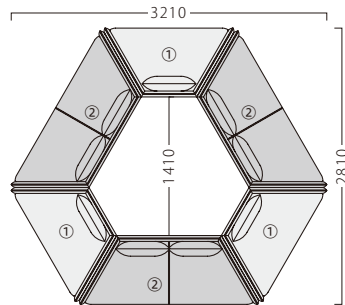

# VILLE

パブリックスペースを飾るモードなデザイン。  
サイドテーブルを挟むことで、人と人との間隔を保ちます。

ヴィル

① 1P W1320 3台  
② 2P W1820 3台

ヴィル1P W1320  
31431-A  
F/布・パールT-9289

① 1P W1320 6台

ヴィル2P W1820  
31431-F

① 2P W1820 3台  
② サイドテーブル W600 3台

ヴィルサイドテーブルNA W600  
31431-N  
¥82,800

ヴィルサイドテーブルBR W600  
31431-B  
¥82,800

① 1P W1320 3台  
② サイドテーブル W600 3台

ランク	ヴィル1P W1320	ヴィル2P W1820
A	192,800	295,800
B	205,800	312,600
C	215,900	326,500
D	226,000	340,400
E	236,100	354,300
F	246,200	368,200