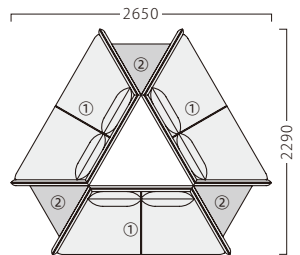

# VILLE

パブリックスペースを飾るモードなデザイン。  
サイドテーブルを挟むことで、人と人との間隔を保ちます。

ヴィル

① 1P W1320 3台  
② 2P W1820 3台

ヴィル1P W1320  
31431-A  
F/布・パールT-9289

① 1P W1320 6台

ヴィル2P W1820  
31431-F

① 2P W1820 3台  
② サイドテーブル W600 3台

ヴィルサイドテーブルNA W600  
31431-N  
¥82,800

ヴィルサイドテーブルBR W600  
31431-B  
¥82,800

① 1P W1320 3台  
② サイドテーブル W600 3台

ランク	ヴィル1P W1320	ヴィル2P W1820
A	192,800	295,800
B	205,800	312,600
C	215,900	326,500
D	226,000	340,400
E	236,100	354,300
F	246,200	368,200