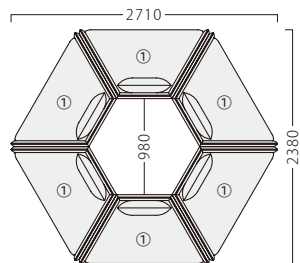

# VILLE

パブリックスペースを飾るモードなデザイン。  
サイドテーブルを挟むことで、人と人との間隔を保ちます。

ヴィル

① 1P W1320 3台  
② 2P W1820 3台

ヴィル1P W1320  
31431-A  
F/布・パールT-9289

① 1P W1320 6台

ヴィル2P W1820  
31431-F

① 2P W1820 3台  
② サイドテーブル W600 3台

ヴィルサイドテーブルNA W600  
31431-N  
¥82,800

ヴィルサイドテーブルBR W600  
31431-B  
¥82,800

① 1P W1320 3台  
② サイドテーブル W600 3台

ランク	ヴィル1P W1320	ヴィル2P W1820
A	192,800	295,800
B	205,800	312,600
C	215,900	326,500
D	226,000	340,400
E	236,100	354,300
F	246,200	368,200