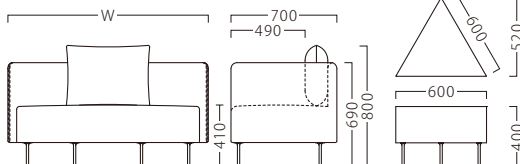

※ 2P W1820は脚部5本

※ 価格は全て、税抜き表記です。 ※ 掲載しているメラミン化粧板が廃番の際は、同等品にて対応させていただきます。

WOOD
STEEL
STAND
KIDS
SOFA
STOOL
BOX
JAPANESE
TABLE
LIMITED
FABRIC