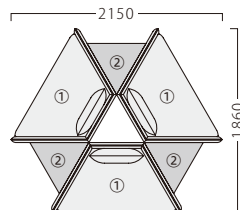

# VILLE

パブリックスペースを飾るモードなデザイン。  
サイドテーブルを挟むことで、人と人との間隔を保ちます。

ヴィル

① 1P W1320 3台  
② 2P W1820 3台

ヴィル1P W1320  
31431-A  
F/布・パールT-9289

① 1P W1320 6台

ヴィル2P W1820  
31431-F

① 2P W1820 3台  
② サイドテーブル W600 3台

ヴィルサイドテーブルNA W600  
31431-N  
¥82,800

ヴィルサイドテーブルBR W600  
31431-B  
¥82,800

① 1P W1320 3台  
② サイドテーブル W600 3台

ランク	ヴィル1P W1320	ヴィル2P W1820
A	192,800	295,800
B	205,800	312,600
C	215,900	326,500
D	226,000	340,400
E	236,100	354,300
F	246,200	368,200