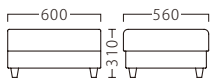

座面：Sバネ

※3P W2000のみ脚部6本

ランク	ローレル1P W800	ローレル2P W1400	ローレル3P W2000	ローレル 右・左アーム W1300	ローレル 右・左カウチ W700	ローレル スツール W600
A	103,800	153,800	195,800	133,800	135,800	44,800
B	111,200	164,000	208,100	142,700	143,200	47,600
C	117,700	172,900	218,800	150,100	149,700	50,000
D	124,200	181,800	229,500	157,500	156,200	52,400
E	130,700	190,700	240,200	164,900	162,700	54,800
F	137,200	199,600	250,900	172,300	169,200	57,200