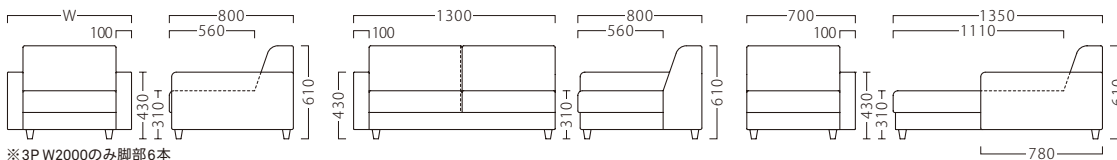

座面：Sバネ

※3P W2000のみ脚部6本

ランク	ローレル1P W800	ローレル2P W1400	ローレル3P W2000	ローレル 右・左アーム W1300	ローレル 右・左カウチ W700	ローレル スツール W600
A	103,800	153,800	195,800	133,800	135,800	44,800
B	111,200	164,000	208,100	142,700	143,200	47,600
C	117,700	172,900	218,800	150,100	149,700	50,000
D	124,200	181,800	229,500	157,500	156,200	52,400
E	130,700	190,700	240,200	164,900	162,700	54,800
F	137,200	199,600	250,900	172,300	169,200	57,200