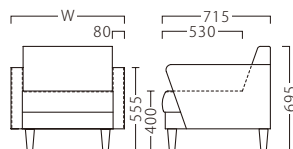

ランプB-BR3P W1950
31421-H

ランク	ランプA・B 1P W750	ランプA・B 2P W1350	ランプA・B 3P W1950
A	117,800	170,800	225,800
B	125,800	181,700	238,600
C	132,200	190,900	249,700
D	138,600	200,100	260,800
E	145,000	209,300	271,900
F	151,400	218,500	283,000

座面：ウェーピング
A

※3P W1950のみ脚部6本

座面：ウェーピング
B

※3P W1950のみ脚部6本

NA・BR からお選びいただけます。
ご注文の際にご指示ください。

A:31418
B:31420

A:31419
B:31421

※価格は全て、税抜き表記です。