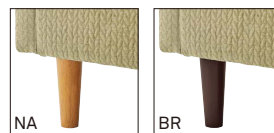

座面：ウェーピング
A

※3P W1950のみ脚部6本

座面：ウェーピング
B

※3P W1950のみ脚部6本

NA・BR からお選びいただけます。
ご注文の際にご指示ください。

A:31418
B:31420

A:31419
B:31421

※価格は全て、税抜き表記です。