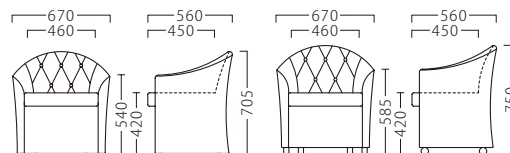

RELARK

リラーク

キルティングとボタンにより、装飾性を高めたパーソナルチェア。
ラグジュアリーな空間にマッチします。

リラークイス
31280-A
C/レザー・ゼラファイト・プロL-8103

リラークイス (キャスター付)
31281-A
C/レザー・ゼラファイト・プロL-8102

ランク	リラークイス	リラークイス (キャスター付)
A	79,800	82,800
B	84,500	87,500
C	89,100	92,100
D	93,700	96,700
E	98,300	101,300
F	102,900	105,900

主材：硬質モールド ※ミシンキルト・ボタン仕上げ
アジャスター付 キャスター付 (ナイロン車輪)

※伸縮性の低い張地は、張り加工できない場合があります。詳しくは、担当者までお問い合わせください。

YELL

エール

エールイス
30874-A
E/布・パルパ020

エールイス (キャスター付)
30875-A
C/レザー・マニエラL-8258

ランク	エールイス	エールイス (キャスター付)
A	73,800	76,800
B	78,500	81,500
C	83,100	86,100
D	87,700	90,700
E	92,300	95,300
F	96,900	99,900