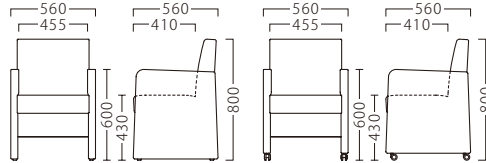

NEW

BERYL

ベリル

※テーブルST945・FT733 P296・327をご覧ください。

ベリルイス
31450-A
F/布・ラット2010

ベリルイス (キャスター付)
31451-A
D/レザー・フロワ2

ランク	ベリルイス	ベリルイス (キャスター付)
A	71,800	74,800
B	76,200	79,200
C	80,400	83,400
D	84,600	87,600
E	88,800	91,800
F	93,000	96,000

取手: ステンレス
座面: ウェーピング
アジャスター付

キャスター付 (ナイロン車輪)

KURMAN

クレマン

クレマンイス
30857-A
E/布・カルドツイード08

クレマンイス (キャスター付)
30858-A
A/レザー・メトロ351

ランク	クレマンイス	クレマンイス (キャスター付)
A	84,800	89,800
B	91,500	96,500
C	98,000	103,000
D	104,500	109,500
E	111,000	116,000
F	117,500	122,500