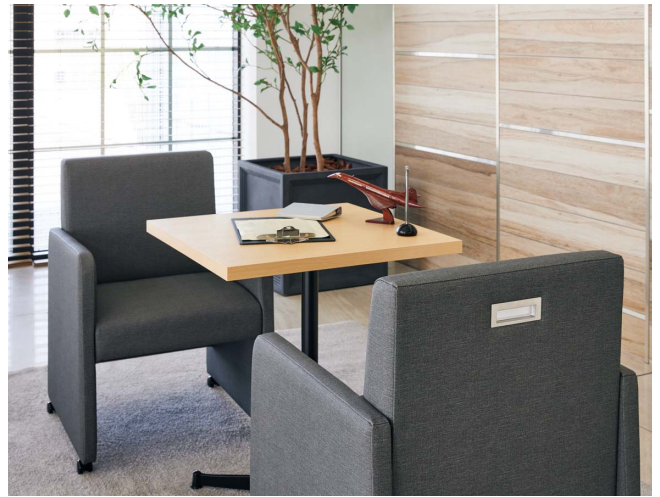

NEW

BERYL

ベリル

※テーブルST945・FT733 P296・327をご覧ください。

ベリルイス
31450-A
F/布・ラット2010

ベリルイス (キャスター付)
31451-A
D/レザー・フロワ2

ランク	ベリルイス	ベリルイス (キャスター付)
A	71,800	74,800
B	76,200	79,200
C	80,400	83,400
D	84,600	87,600
E	88,800	91,800
F	93,000	96,000

取手: ステンレス
座面: ウェーピング
アジャスター付

キャスター付 (ナイロン車輪)

KURMAN

クレマン

クレマンイス
30857-A
E/布・カルドツイード08

クレマンイス (キャスター付)
30858-A
A/レザー・メトロ351

ランク	クレマンイス	クレマンイス (キャスター付)
A	84,800	89,800
B	91,500	96,500
C	98,000	103,000
D	104,500	109,500
E	111,000	116,000
F	117,500	122,500