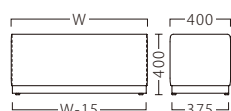

SELECTA

セレクトタ

フリーサイズ対応とバリエーションが魅力のシステムベンチ。
スチール製の台輪は、3色よりお選びいただけます。

セレクトタ

ランク	～W900 (1)	W910～1200 (2)	W1210～1500 (3)	W1510～1800 (4)
A	49,800	65,800	82,800	93,800
B	52,600	69,200	86,800	98,200
C	55,200	72,200	90,400	102,400
D	57,800	75,200	94,000	106,600
E	60,400	78,200	97,600	110,800
F	63,000	81,200	101,200	115,000

※間口を10mm間隔で最大1800mmまでご指定いただけます。

塗装色

AL

BL

WH

アジャスター付

※価格は全て、税抜き表記です。

セレクトタAL W1200
31300-2
C/レザー・マニエラL-8258

セレクトタBL W1200
31301-2
C/レザー・マニエラL-8258

セレクトタWH W1200
31302-2
C/レザー・マニエラL-8258