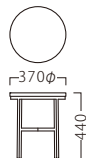

※組み合わせは変更できません。

※価格は全て、税抜き表記です。 ※掲載しているメラミン化粧板が廃番の際は、同等品にて対応させていただきます。

WOOD

STEEL

STAND

KIDS

SOFA

STOOL

BOX

JAPANESE

TABLE

LIMITED

FABRIC