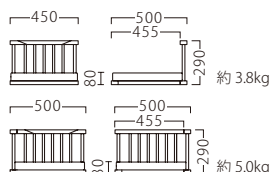

竹取左アーム (茶)
50474-L

竹取右アーム (黒)
50475-R
C/レザー・色舞11

竹取 (黒)
50475-A

竹取左アーム (黒)
50475-L

ランク	竹取	竹取 右・左アーム
A	24,800	29,800
B	25,800	30,800
C	26,800	31,800
D	27,800	32,800
E	28,800	33,800
F	29,800	34,800

塗装色

主材：ブナ

約 3.8kg

約 5.0kg

畳・カーペット用
この製品は、畳・カーペット上
でお使いください。
固い床面では、接触面が広い
ためガタツキが生じます。

※価格は全て、税抜き表記です。