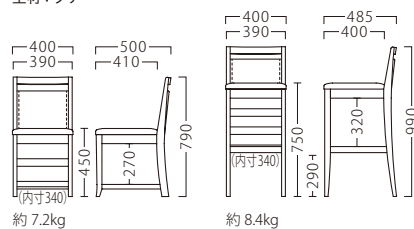

萩

はぎ

『座る×収納』のハイブリッドデザイン。

店舗の備品簡素化と空間の効率化を追求します。

※菊テーブル P274をご覧ください。

ランク	萩イス	萩スタンド
A	41,800	49,800
B	43,400	51,400
C	44,800	52,600
D	46,200	53,800
E	47,600	55,000
F	49,000	56,200

塗装色

主材：ブナ

収納にお使いいただけます。

オプションステップCR W305
87621-X
¥3,900

※オプションのみご注文の際は、配送料を別途ご負担いただけます。

(イメージ)

※価格は全て、税抜き表記です。