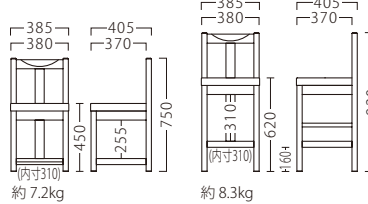

関イス (茶)  
50550-A  
C/レザー・デコアL-8145

関スタンド (茶)  
50550-E

ランク	関イス	関スタンド
A	26,800	30,800
B	27,600	31,600
C	28,400	32,400
D	29,200	33,200
E	30,000	34,000
F	30,800	34,800

塗装色

主材: ラバーウッド

収納にお使いいただけます。

オプションステップCR W305  
87621-X  
¥3,900