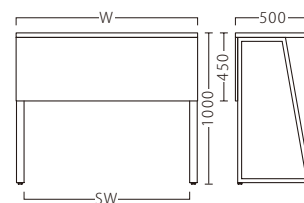

JAPANESE

TABLE

LIMITED

FABRIC

**KT-785 (OK)**

天板：メラミン化粧板/TJY459K
面材：メラミン化粧板/TJY459K

**KT-785 (LB)**

天板：メラミン化粧板/TJ-426K
面材：メラミン化粧板/TJ-426K

**KT-785 (PA)**

天板：メラミン化粧板/TJY499K
面材：メラミン化粧板/TJY499K

断面形状および仕様
厚み：30mm (共巻き)
裏面：バッカー貼り

**組立式****KT-785**

(OK)	(LB)	(PA)	価格	サイズ (W)	脚内寸 (SW)
KT785 (OK) -3	KT785 (LB) -3	KT785 (PA) -3	210,600	1800	1695
-2	-2	-2	194,800	1500	1395
-1	-1	-1	150,200	1200	1095