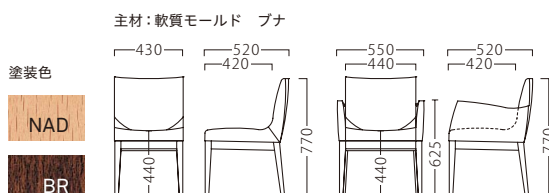

限定

CORRENTE

コレンテ

コレンテイスNAD
11614-A
 F/布・氷華3

コレンテアームイスNAD
11615-A

コレンテイスBR
11616-A
 C/レザー・セラファイト・プロL-8030

ランク	コレンテイス	コレンテアームイス
A	39,800	59,800
B	41,600	63,400
C	43,100	66,600
D	44,600	69,800
E	46,100	73,000
F	47,600	76,200