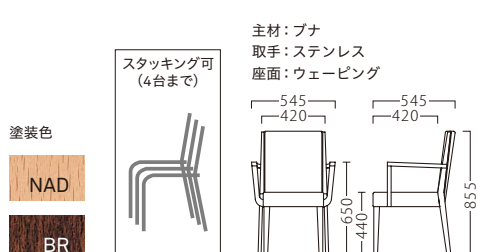

※伸縮性の低い張地は、張り加工できない場合があります。詳しくは、担当者までお問い合わせください。

限定

GLANCE

グランス

グランスアームイスNAD
11508-A
 F/布・ラット2015

グランスアームイスBR
11510-A
 F/布・アメリカSGR

ランク	グランスアームイス
A	44,800
B	46,300
C	47,600
D	48,900
E	50,200
F	51,500

※価格は全て、税抜き表記です。