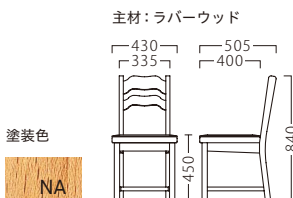

限定 PATTERN

パターン

ランク	パターンイス
A	38,800
B	40,300
C	41,200
D	42,100
E	43,000
F	43,900

限定 OBLI

オブリ

ランク	オブリス
A	37,800
B	39,200
C	40,400
D	41,600
E	42,800
F	44,000

※1台1台使用材の特性により、色の濃淡や表情に差が生じます。

限定 TRADI

トラディ

ランク	トラディイス
A	24,800
B	25,600
C	26,200
D	26,800
E	27,400
F	28,000

限定 TARTAN

タータン

ランク	タータンイス
A	29,800
B	30,200
C	30,600
D	31,000
E	31,400
F	31,800

限定 WORKER

ワーカー

ランク	ワーカーイス
A	34,800
B	35,300
C	35,800
D	36,300
E	36,800
F	37,300

※1台1台使用材の特性により、色の濃淡や表情に差が生じます。
※価格は全て、税抜き表記です。