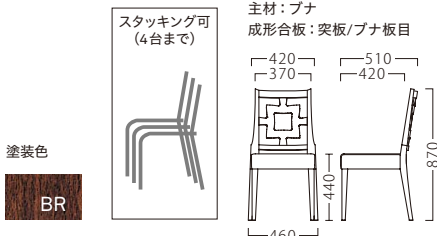

# 限定 PATTERN

パターン

パターンイスBR  
11800-A  
E/布・ベベル1

ランク	パターンイス
A	38,800
B	40,300
C	41,200
D	42,100
E	43,000
F	43,900