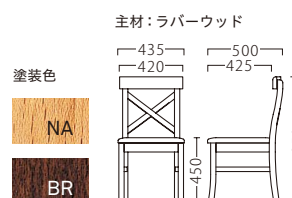

# 限定 WORKER

ワーカー

ワーカーイスNA  
11870-A  
ランク外/布・シグネイチャー-T-9227  
柄合わせなし ¥36,300  
柄合わせあり ¥38,200

ワーカーイスBR  
11871-A  
E/布・カルドツイード02

ランク	ワーカーイス
A	34,800
B	35,300
C	35,800
D	36,300
E	36,800
F	37,300

※1台1台使用材の特性により、色の濃淡や表情に差が生じます。  
※価格は全て、税抜き表記です。