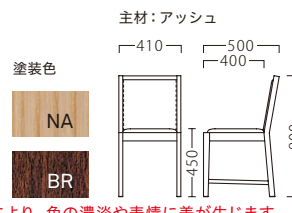

※1台1台使用材の特性により、色の濃淡や表情に差が生じます。