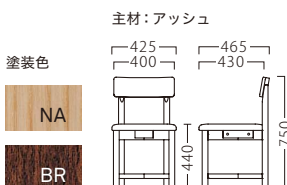

# 限定 WORKER

ワーカー

ワーカーイスNA  
11870-A  
ランク外/布・シグネイチャー-T-9227  
柄合わせなし ¥36,300  
柄合わせあり ¥38,200

ワーカーイスBR  
11871-A  
E/布・カルドツイード02

ランク	ワーカーイス
A	34,800
B	35,300
C	35,800
D	36,300
E	36,800
F	37,300

※1台1台使用材の特性により、色の濃淡や表情に差が生じます。  
※価格は全て、税抜き表記です。