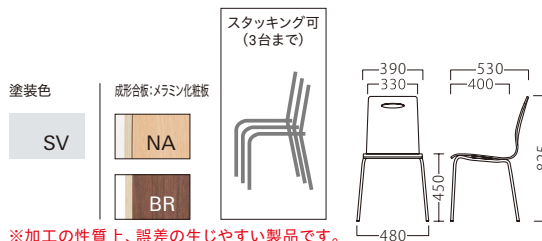

限定

BOBY

ボバイ

ボバイイスWH
21574-A
¥12,800

※加工の性質上、誤差の生じやすい製品です。

限定

ALEM

アレム

アレムイスNA
21704-A
¥19,800

アレムイスBR
21705-A
¥19,800

※加工の性質上、誤差の生じやすい製品です。

限定

REVERSI

リバーシ

リバーシイスA-NA
21498-A
合板シート
¥24,800

リバーシイスA-BR
21500-A
合板シート
¥24,800