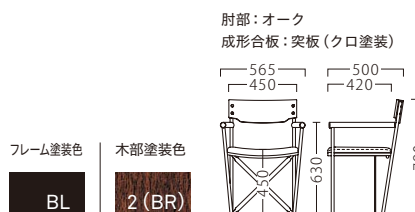

限定

YUMUNO

ユムノ

ユムノイスBL2
21666-A
ランク外/布・ベスパT-9268
¥70,800

| ランク | ユムノイス |
|-----|--------|
| A | 63,800 |
| B | 65,800 |
| C | 66,800 |
| D | 67,800 |
| E | 68,800 |
| F | 69,800 |

※1台1台使用材の特性により、色の濃淡や表情に差が生じます。
※価格は全て、税抜き表記です。