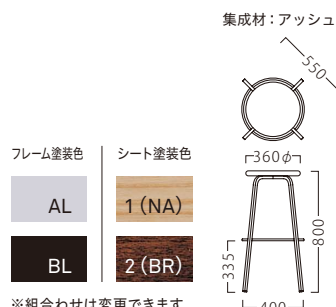

限定

COOKIE

クッキー

クッキースタンドAL2
21766-E
集成材シートBR
¥31,000

クッキースタンドBL1
21767-E
集成材シートNA
¥31,000

※組み合わせは変更できます。
※1台1台使用材の特性により、色の濃淡や表情に差が生じます。