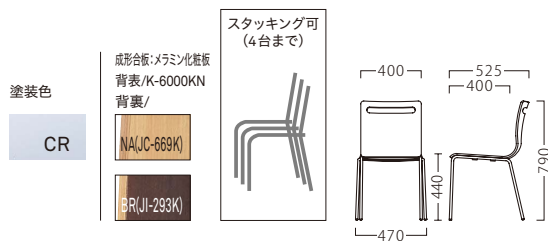

アレムイスNA
21704-A
¥19,800

アレムイスBR
21705-A
¥19,800

※加工の性質上、誤差の生じやすい製品です。

限定

REVERSI

リバーシ

リバーシイスA-NA
21498-A
合板シート
¥24,800

リバーシイスA-BR
21500-A
合板シート
¥24,800

限定

YUMUNO

ユムノ

ユムノイスBL2
21666-A
ランク外/布・ベスパT-9268
¥70,800

| ランク | ユムノイス |
|-----|--------|
| A | 63,800 |
| B | 65,800 |
| C | 66,800 |
| D | 67,800 |
| E | 68,800 |
| F | 69,800 |

※1台1台使用材の特性により、色の濃淡や表情に差が生じます。
※価格は全て、税抜き表記です。