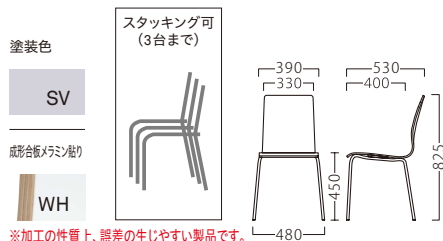

限定

BOBY

ボバイ

ボバイイスWH
21574-A
¥12,800

※加工の性質上、誤差の生じやすい製品です。

限定

ALEM

アレム