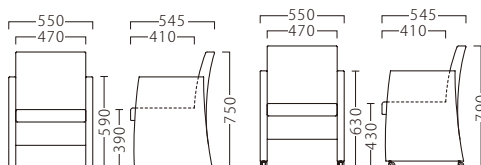

ランク	リーガイス	リーガイス (キャスター付)
A	67,600	69,800
B	72,900	75,000
C	77,200	79,300
D	81,500	83,600
E	85,800	87,900
F	90,100	92,200

取手：ステンレス
座面：ウェーピング
アジャスター付

キャスター付(ナイロン車輪)

※価格は全て、税抜き表記です。