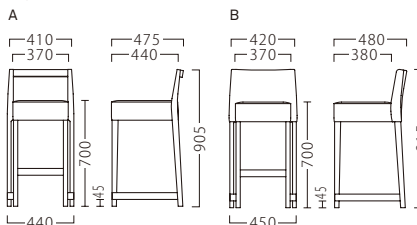

ランク	カサン スタンドA	カサン スタンドB
A	39,800	44,800
B	40,600	46,200
C	41,400	47,500
D	42,200	48,800
E	43,000	50,100
F	43,800	51,400

塗装色

主材：ブナ