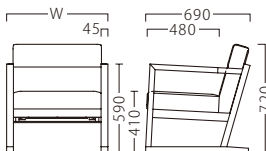

ランク	ブラッシュ1P W670	ブラッシュ2P W1250
A	104,800	174,800
B	109,700	180,400
C	112,800	184,600
D	115,900	188,800
E	119,000	193,000
F	122,100	197,200

主材：アッシュ
座面：ウェーピング
前脚のみアジャスター付
後脚のみブラパートB付

塗装色

※1台1台使用材の特性により、色の濃淡や表情に差が生じます。

限定

LIGA

リーガ