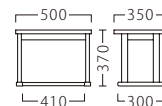

# 律

りつ

(茶)  
天板：メラミン化粧板/TJ-293KQ98  
面材：メラミン化粧板/TJ-293KQ98

畳・カーペット用

この製品は、畳・カーペット上でお使いください。固い床面では、接触面が広いのでガタツキが生じます。

刻テーブル

| (黒)     | 価格     | サイズ(W) | 脚内寸(SW) |
|---------|--------|--------|---------|
| 65314-0 | 92,400 | 1500   | 1385    |
| -1      | 84,000 | 1200   | 1085    |

脚部：ブナ(50角) **(組立式)**

律テーブル

| (茶)     | 価格     |
|---------|--------|
| 50581-A | 42,800 |

脚部：ブナ

※価格は全て、税抜き表記です。