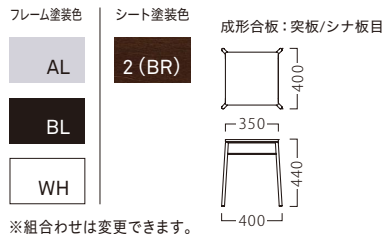

# ESCOR

エスコル

エスコルスツールNA  
**31360-C**  
参考/レザー・ガレリアL-8354  
¥37,400

エスコルスツールBR  
**31361-C**  
参考/レザー・ガレリアL-8352  
¥37,400

| ランク | エスコルスツール |
|-----|----------|
| A   | 34,800   |
| B   | 36,300   |
| C   | 37,400   |
| D   | 38,500   |
| E   | 39,600   |
| F   | 40,700   |

# CAP

キャップ

キャップスツールB-BL2  
**31397-C**  
合板シートBR  
¥20,800

※組み合わせは変更できます。

限定