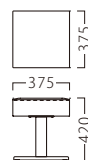

ランク	センシースツール
A	26,800
B	27,600
C	28,200
D	28,800
E	29,400
F	30,000