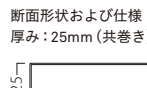

# 律

りつ

(茶)  
天板：メラミン化粧板/TJ-293KQ98  
面材：メラミン化粧板/TJ-293KQ98

畳・カーペット用

この製品は、畳・カーペット上でお使いください。固い床面では、接触面が広いのでガタツキが生じます。

刻テーブル

| (黒)     | 価格     | サイズ(W) | 脚内寸(SW) |
|---------|--------|--------|---------|
| 65314-0 | 92,400 | 1500   | 1385    |
| -1      | 84,000 | 1200   | 1085    |