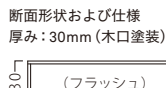

限定

ESCOR

エスコル

ランク	エスコルスツール
A	34,800
B	36,300
C	37,400
D	38,500
E	39,600
F	40,700

限定

CAP

キャップ

※組み合わせは変更できます。

限定

SENCI

センシー

ランク	センシースツール
A	26,800
B	27,600
C	28,200
D	28,800
E	29,400
F	30,000

限定

刻

こく

(フラッシュ)

畳・カーペット用

この製品は、畳・カーペット上でお使いください。固い床面では、接触面が広いのでガタツキが生じます。

限定

律

りつ

畳・カーペット用

この製品は、畳・カーペット上でお使いください。固い床面では、接触面が広いのでガタツキが生じます。

刻テーブル

(黒)	価格	サイズ(W)	脚内寸(SW)
65314-0	92,400	1500	1385
-1	84,000	1200	1085

脚部：ブナ(50角) **(組立式)**

律テーブル

(茶)	価格
50581-A	42,800

脚部：ブナ

※価格は全て、税抜き表記です。