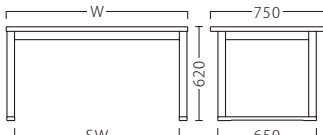

# 律

りつ

(茶)  
天板：メラミン化粧板/TJ-293KQ98  
面材：メラミン化粧板/TJ-293KQ98

畳・カーペット用

この製品は、畳・カーペット上でお使いください。固い床面では、接触面が広いのでガタツキが生じます。

刻テーブル

| (黒)     | 価格     | サイズ(W) | 脚内寸(SW) |
|---------|--------|--------|---------|
| 65314-0 | 92,400 | 1500   | 1385    |
| -1      | 84,000 | 1200   | 1085    |

脚部：ブナ(50角) **(組立式)**

律テーブル

| (茶)     | 価格     |
|---------|--------|
| 50581-A | 42,800 |

脚部：ブナ

※価格は全て、税抜き表記です。