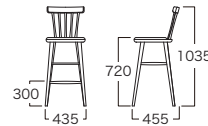

Spec

フレーム アッシュ材
重量 約5.5kg