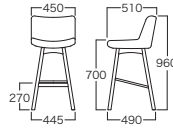

### Spec

上部 硬質モールドウレタン  
脚部 ホワイトアッシュ材  
重量 約5kg