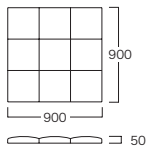

パッソ・キルトフロアマット-900

パッソ・キルトフロアマット-900

張地: Rank-B
 クレンズ II L-6687 /
 クレンズ II L-6681
 ¥51,500

2色張りご指定の場合は、
 2ランク上の上代となります。

Price

- A ¥43,900
- B ¥46,500
- C ¥49,000

パッソ・フロアマット-900

パッソ・フロアマット-900

W900×D900×H50
 張地: プレザント PL28 — P.227
 ¥32,300

Price

- A ¥33,000
- B ¥34,500
- C ¥36,100

パッソ・フロアマット-1800

パッソ・フロアマット-1800

W1800×D900×H50
 張地: プレザント PL28 — P.227
 ¥50,100

Price

- A ¥51,300
- B ¥54,200
- C ¥57,100