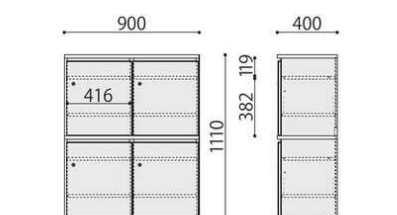

木製パーソナルロッカー

価格(税抜)

サイズ(mm)

梱包才数

梱包重量

PRO-4W

92,000円

W900×D400×H1110

5.3才

41kg

PRO-4B

92,000円

W900×D400×H1110

5.3才

41kg

仕様/天板:ポリエステル化粧板 フラッシュ加工 本体:パーティクルボード プリント紙化粧板貼り 扉:パーティクルボード プリント紙化粧板貼り  
入数:1(2個口) ●鍵付(各2個) ●ネームプレート付 ●可動棚4枚付 ●アジャスター付 ●背面化粧板貼り