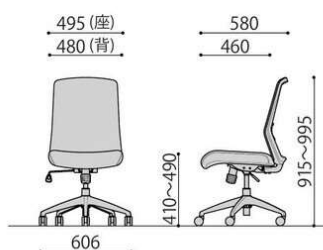

### 組立

オフィスチェア メッシュ張り	価格(税抜)	サイズ(mm)	梱包才数	梱包重量
<b>CK02</b>	<b>32,500円</b>	W495×D580×H915~995 (SH410~490)	4.8才	13kg

仕様/張地:背/メッシュ(ポリエステル) 座/布(ポリエステル) 脚:エンブラ樹脂成型品(ブラック) 入数:1  
 ●座昇降(ガスシリンダー式)機能付 ●シンクロロック機構付 ●ランバーサポート付

### 肘可動

オプション肘は体格に合わせて高さ調整が可能。(9段階で9.4mmピッチ)

SL-AL(BK)

### 完成

オプション肘 (左右セット)	価格(税抜)	サイズ(mm)	梱包才数	梱包重量
<b>CK02-AR</b>	<b>7,800円</b>	W90×D240×H310	3.6才	11.5kg

仕様/本体:ナイロン樹脂成型品(ブラック) パット:ポリウレタン樹脂成型品(ブラック) 入数:5  
 ●肘高さ調節機能付

### 完成

ループ型肘	価格(税抜)	サイズ(mm)	梱包才数	梱包重量
<b>SL-AL</b>	<b>6,300円</b>	W195×D325×H295	3.6才	8kg

仕様/本体:樹脂成型品 入数:4

CK02

CK02+CK02-AR

CK02+SL-AL