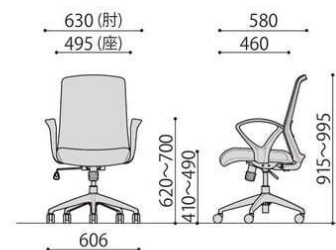

### 完成

オプション肘 (左右セット)	価格(税抜)	サイズ(mm)	梱包才数	梱包重量
<b>CK02-AR</b>	<b>7,800円</b>	W90×D240×H310	3.6才	11.5kg

仕様/本体:ナイロン樹脂成型品(ブラック) パット:ポリウレタン樹脂成型品(ブラック) 入数:5  
 ●肘高さ調節機能付

### 完成

ループ型肘	価格(税抜)	サイズ(mm)	梱包才数	梱包重量
<b>SL-AL</b>	<b>6,300円</b>	W195×D325×H295	3.6才	8kg

仕様/本体:樹脂成型品 入数:4

CK02

CK02+CK02-AR

CK02+SL-AL