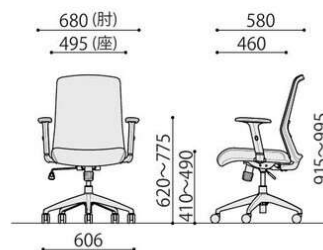

### 肘可動

オプション肘は体格に合わせて高さ調整が可能。(9段階で9.4mmピッチ)

SL-AL(BK)

### 完成

オプション肘 (左右セット)	価格(税抜)	サイズ(mm)	梱包才数	梱包重量
<b>CK02-AR</b>	<b>7,800円</b>	W90×D240×H310	3.6才	11.5kg

仕様/本体:ナイロン樹脂成型品(ブラック) パット:ポリウレタン樹脂成型品(ブラック) 入数:5  
 ●肘高さ調節機能付

### 完成

ループ型肘	価格(税抜)	サイズ(mm)	梱包才数	梱包重量
<b>SL-AL</b>	<b>6,300円</b>	W195×D325×H295	3.6才	8kg

仕様/本体:樹脂成型品 入数:4

CK02

CK02+CK02-AR

CK02+SL-AL