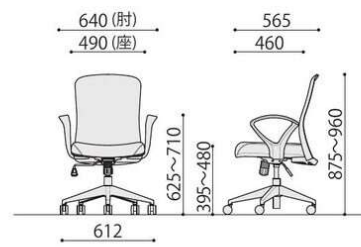

仕様/張地:背・座/布(ポリエステル) 脚:エンブラ樹脂成型品(ブラック) 入数:1 ●座昇降(ガスシリンダー式)機能付  
●ロック機構付

NEW 組立

CK02-AR

オプション肘 (左右セット)	価格(税抜)	サイズ(mm)	梱包才数	梱包重量
CK02-AR	7,800円	W90×D240×H310	3.6才	11.5kg

仕様/本体:ナイロン樹脂成型品(ブラック) パット:ポリウレタン樹脂成型品(ブラック) 入数:5  
●肘高さ調節機能付

SL-AL(BK)

ループ型肘	価格(税抜)	サイズ(mm)	梱包才数	梱包重量
SL-AL	6,300円	W195×D325×H295	3.6才	8kg

仕様/本体:樹脂成型品 入数:4

CK03

CK03+CK02-AR

CK03+SL-AL

SOCIA  
チェア  
デスク・収納  
パーティション  
テーブル  
レセプション  
ロビー  
エクステリア  
アクセサリ  
木工  
福祉  
幼児  
レンタル・リース