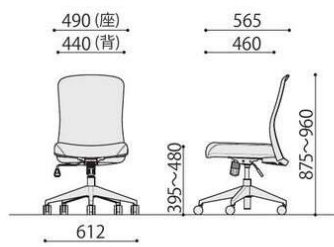

## CK03

CK03(BK)

CK03(GN)

CK03(BK)+CK02-AR

CK03(GN)+SL-AL

体圧分散するクッションで  
快適な座り心地のチェア

座面のクッションは適度な固さのあるウレタンを採用することにより、着座時の安定性が向上して体圧分散と姿勢保持を両立しています。

オフィスチェア メッシュ張り	価格(税抜)	サイズ(mm)	梱包才数	梱包重量
CK03	30,000円	W490×D560×H915~965(SH435~485)	4.4才	12kg

仕様/張地:背・座/布(ポリエステル) 脚:エンブラ樹脂成型品(ブラック) 入数:1 ●座昇降(ガスシリンダー式)機能付  
●ロック機構付

NEW 組立

CK02-AR

オプション肘 (左右セット)	価格(税抜)	サイズ(mm)	梱包才数	梱包重量
CK02-AR	7,800円	W90×D240×H310	3.6才	11.5kg

仕様/本体:ナイロン樹脂成型品(ブラック) パット:ポリウレタン樹脂成型品(ブラック) 入数:5  
●肘高さ調節機能付

SL-AL(BK)

ループ型肘	価格(税抜)	サイズ(mm)	梱包才数	梱包重量
SL-AL	6,300円	W195×D325×H295	3.6才	8kg

仕様/本体:樹脂成型品 入数:4

CK03

CK03+CK02-AR

CK03+SL-AL

SOCIA  
チェア  
デスク・収納  
パーティション  
テーブル  
レセプション  
ロビー  
エクステリア  
アクセサリ  
木工  
福祉  
幼児  
レンタル・リース