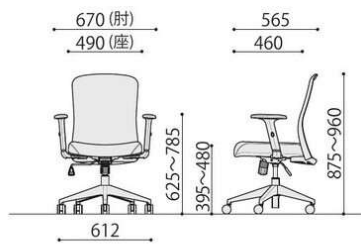

## CK03

CK03(BK)

CK03(GN)

CK03(BK)+CK02-AR

CK03(GN)+SL-AL

体圧分散するクッションで  
快適な座り心地のチェア

座面のクッションは適度な固さのあるウレタンを採用することにより、着座時の安定性が向上して体圧分散と姿勢保持を両立しています。

オフィスチェア メッシュ張り	価格(税抜)	サイズ(mm)	梱包才数	梱包重量
CK03	30,000円	W490×D560×H915~965(SH435~485)	4.4才	12kg

仕様/張地:背・座/布(ポリエステル) 脚:エンブラ樹脂成型品(ブラック) 入数:1 ●座昇降(ガスシリンダー式)機能付  
●ロック機構付

NEW 組立

CK02-AR

オプション肘 (左右セット)	価格(税抜)	サイズ(mm)	梱包才数	梱包重量
CK02-AR	7,800円	W90×D240×H310	3.6才	11.5kg

仕様/本体:ナイロン樹脂成型品(ブラック) パット:ポリウレタン樹脂成型品(ブラック) 入数:5  
●肘高さ調節機能付

SL-AL(BK)

ループ型肘	価格(税抜)	サイズ(mm)	梱包才数	梱包重量
SL-AL	6,300円	W195×D325×H295	3.6才	8kg

仕様/本体:樹脂成型品 入数:4

CK03

CK03+CK02-AR

CK03+SL-AL

SOCIA  
チェア  
デスク・収納  
パーティション  
テーブル  
レセプション  
ロビー  
エクステリア  
アクセサリ  
木工  
福祉  
幼児  
レンタル・リース