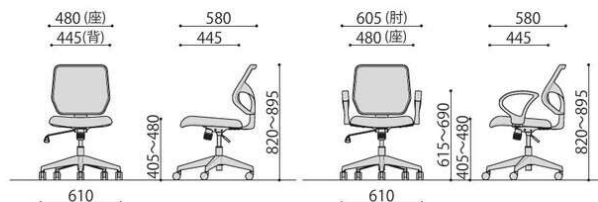

## オプション肘

92AR

オプション肘 (左右セット)	価格(税抜)	サイズ(mm)	梱包才数	梱包重量
92AR	6,300円	W47×D298×H255	2.8才	11.5kg

仕様/本体:樹脂成型品(ブラック) 入数:4 ●対応機種:ALPHA-G、K-921、K-921PU、K-922、K-926、K-928、KOL-F1、LM1

完成

LM1

LM1+92AR