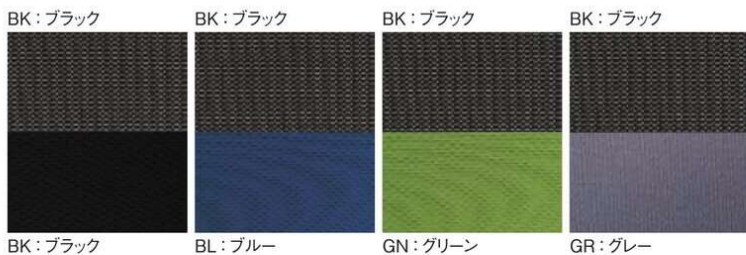

# オフィスチェア

TPA-V1809B(BL)

LM1

LM1(BK)

LM1(BL)

LM1(GN)

LM1(GR)+92AR

オフィスチェア メッシュ張り	価格(税抜)	サイズ(mm)	梱包才数	梱包重量
LM1	28,400円	W480×D580×H820~895 (SH405~480)	4.5才	12.5kg

仕様/張地:背/メッシュ(ポリエステル) 座/布(ポリエステル) 脚:エンブラ樹脂成型品(ブラック) 入数:1 ●座昇降(ガスシリンダー式) 機能付 ●ロック機能付

組立

■カラーサンプル

## オプション肘

92AR

オプション肘 (左右セット)	価格(税抜)	サイズ(mm)	梱包才数	梱包重量
92AR	6,300円	W47×D298×H255	2.8才	11.5kg

仕様/本体:樹脂成型品(ブラック) 入数:4 ●対応機種:ALPHA-G、K-921、K-921PU、K-922、K-926、K-928、KOL-F1、LM1

完成

LM1

LM1+92AR