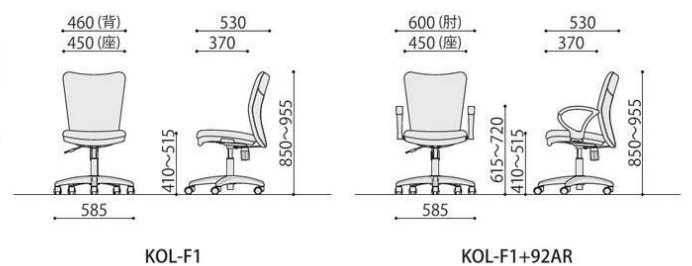

KOL-F1(BR)+92AR

KOL-F1(NV)+92AR

NEW 組立

オフィスチェア	価格(税抜)	サイズ(mm)	梱包才数	梱包重量
KOL-F1	39,800円	W460×D530×H850~955 (SH410~515)	4.1才	12.4kg

仕様/張地:布 脚:エンブラ樹脂成型品(ブラック) 入数:1 ●座昇降(ガスシリンダー式)機能付 ●背ロック機構付

カラーサンプル

オプション肘

92AR

オプション肘 (左右セット)	価格(税抜)	サイズ(mm)	梱包才数	梱包重量
92AR	6,300円	W47×D298×H255	2.8才	11.5kg

仕様/本体:樹脂成型品(ブラック) 入数:4 ●対応機種:ALPHA-G、K-921、K-921PU、K-922、K-926、K-928、KOL-F1、LM1

完成

KOL-F1

KOL-F1+92AR

SOCIA

チェア

デスク・収納