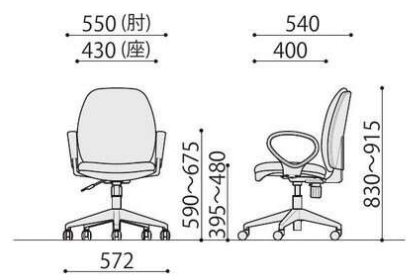

# YSC01

背もたれが使用者の動きに合わせて追従するスイングチェア。

YSC01(BK)

YSC01(BL)

YSC01(BR)+YSC01-AR

YSC01(GN)+YSC01-AR

スイングチェア	価格(税抜)	サイズ(mm)	梱包才数	梱包重量
YSC01	29,800円	W440×D540×H830~915 (SH395~480)	3.9才	11kg

仕様/張地:布 脚:エンブラ樹脂成型品 入数:1 座昇降(ガスシリンダー式)機能付 背ロック機構付 背スイング機能付

## 背スイング機構

背もたれがリクライニング時の身体の動きを横方向にも追従することでソフトな座り心地を提供します。背スイング機構が仕事の合間のリフレッシュタイムを快適にサポートします。

## オプション

YSC01(GR)+YSC01-AR

YSC01+YSC01-AR

オプション肘(左右セット)	価格(税抜)	サイズ(mm)	梱包才数	梱包重量
YSC01-AR	6,300円	W52×D290×H272	1.9才	2.3kg

仕様/本体:樹脂成型品(ブラック) 入数:1 対応品番:YSC01

SOCIA  
チェア  
デスク・収納  
パーティション  
テーブル  
レセプション  
ロビー  
エクステリア  
アクセサリ  
木工  
福祉  
幼保  
レンタル・リース