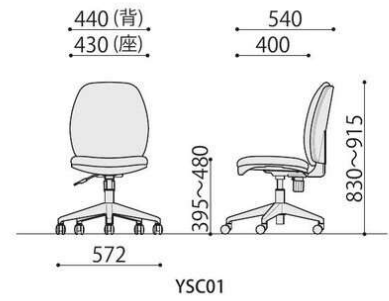

# YSC01

背もたれが使用者の動きに合わせて追従するスイングチェア。

YSC01(BK)

YSC01(BL)

YSC01(BR)+YSC01-AR

YSC01(GN)+YSC01-AR

スイングチェア	価格(税抜)	サイズ(mm)	梱包才数	梱包重量
YSC01	29,800円	W440×D540×H830~915 (SH395~480)	3.9才	11kg

仕様/張地:布 脚:エンブラ樹脂成型品 入数:1 座昇降(ガスシリンダー式)機能付 背ロック機構付 背スイング機能付

## 背スイング機構

背もたれがリクライニング時の身体の動きを横方向にも追従することでソフトな座り心地を提供します。背スイング機構が仕事の合間のリフレッシュタイムを快適にサポートします。

## オプション

YSC01(GR)+YSC01-AR

YSC01+YSC01-AR

オプション肘(左右セット)	価格(税抜)	サイズ(mm)	梱包才数	梱包重量
YSC01-AR	6,300円	W52×D290×H272	1.9才	2.3kg

仕様/本体:樹脂成型品(ブラック) 入数:1 対応品番:YSC01

SOCIA  
チェア  
デスク・収納  
パーティション  
テーブル  
レセプション  
ロビー  
エクステリア  
アクセサリ  
木工  
福祉  
幼保  
レンタル・リース