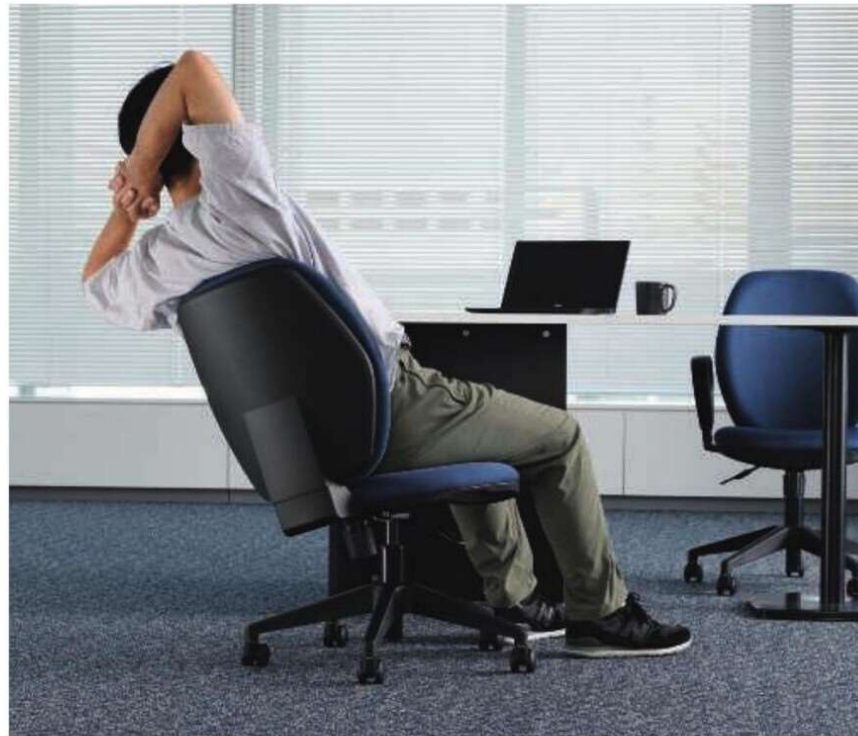

# YSC01

背もたれが使用者の動きに合わせて追従するスイングチェア。

YSC01(BK)

YSC01(BL)

YSC01(BR)+YSC01-AR

YSC01(GN)+YSC01-AR

スイングチェア	価格(税抜)	サイズ(mm)	梱包才数	梱包重量
YSC01	29,800円	W440×D540×H830~915 (SH395~480)	3.9才	11kg

仕様/張地:布 脚:エンブラ樹脂成型品 入数:1 座昇降(ガスシリンダー式)機能付 背ロック機構付 背スイング機能付

## 背スイング機構

背もたれがリクライニング時の身体の動きを横方向にも追従することでソフトな座り心地を提供します。背スイング機構が仕事の合間のリフレッシュタイムを快適にサポートします。