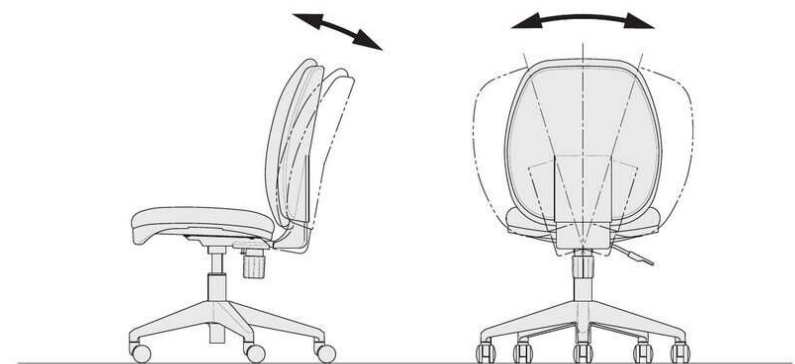

# YSC01

背もたれが使用者の動きに合わせて追従するスイングチェア。

YSC01(BK)

YSC01(BL)

YSC01(BR)+YSC01-AR

YSC01(GN)+YSC01-AR

スイングチェア	価格(税抜)	サイズ(mm)	梱包才数	梱包重量
YSC01	29,800円	W440×D540×H830~915 (SH395~480)	3.9才	11kg

仕様/張地:布 脚:エンブラ樹脂成型品 入数:1 座昇降(ガスシリンダー式)機能付 背ロック機構付 背スイング機能付

## 背スイング機構

背もたれがリクライニング時の身体の動きを横方向にも追従することでソフトな座り心地を提供します。背スイング機構が仕事の合間のリフレッシュタイムを快適にサポートします。

## オプション

YSC01(GR)+YSC01-AR

YSC01+YSC01-AR

オプション肘(左右セット)	価格(税抜)	サイズ(mm)	梱包才数	梱包重量
YSC01-AR	6,300円	W52×D290×H272	1.9才	2.3kg

仕様/本体:樹脂成型品(ブラック) 入数:1 対応品番:YSC01

SOCIA  
チェア  
デスク・収納  
パーティション  
テーブル  
レセプション  
ロビー  
エクステリア  
アクセサリ  
木工  
福祉  
幼保  
レンタル・リース