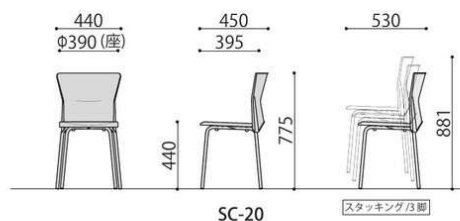

ミーティングチェア

テーブル
CFL-T80(IV)
P.235

SC-20-GN-WH

SC-20

SC-20-GN-WH

SC-20-NV-NV

SC-20-OR-OR

SC-20-RD-RD

SC-20-WH-WH

ミーティングチェア	価格(税抜)	サイズ(mm)	梱包才数	梱包重量
SC-20	15,400円	W440×D450×H775 (SH440)	6.5才	13kg

仕様/背・座:樹脂成型品 フレーム:スチール(φ19.1mm)クロームメッキ 入数:4 ●スタッキング可能(3脚まで)

完組

■カラーサンプル

GN: グリーン

NV: ネイビー

OR: オレンジ