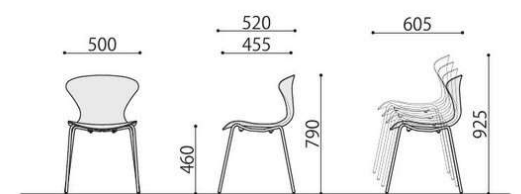

EA-CH(BJ)

EA-CH(PK)

EA-CH(YE)

EA-CH

ひらりと舞う花びらをモチーフにしたオーガニックなフォルム。
カラーを織り交ぜてコーディネートをしてマッチします。

■カラーサンプル

BJ: ベージュ

BK: ブラック

PK: ピンク

YE: イエロー

EA-CH(BJ)

EA-CH(BK)

EA-CH(PK)

EA-CH(YE)

スタッキング

NEW 完成

樹脂チェア	価格(税抜)	サイズ(mm)	梱包才数	梱包重量
EA-CH	35,500円	W500×D605×H790(SH460)	11.7才	13kg

仕様/シェル:ポリプロピレン 脚:スチール(ブラック塗装) 入数:3 ●スタッキング可能(6脚まで)

EA-CH