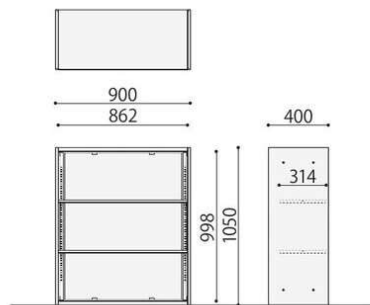

スチール書庫

組み立て式で完成品の書庫に比べ約70%小さく梱包、運送・搬入コストが軽減できます。スチールと樹脂部品は容易に分解、廃棄することが可能です。

LDC-H90N (WH)

LDC-H90N (WH)

LDC-H90S (WH)

LDC-H90R (WH)

組立

スチール書庫 (オープン)	価格(税抜)	サイズ(mm)	梱包才数	梱包重量
LDC-H90N	47,500円	W900×D400×H1050	4.5才	27kg

仕様/本体:スチール 粉体塗装(ホワイト) 入数:1 ●連結金具付 ●可動棚2枚付 ●A4ファイル収納可

組立

スチール書庫 (スチール扉)	価格(税抜)	サイズ(mm)	梱包才数	梱包重量
LDC-H90S	70,000円	W900×D400×H1050	5.4才	▲35kg

仕様/本体:スチール 粉体塗装(ホワイト) 扉:スチール 粉体塗装(ホワイト) 入数:1 ●連結金具付 ●可動棚2枚付 ●A4ファイル収納可 ●鍵付(2個)

組立

LDC-B90 (WH)

完成

スチール書庫用 ベース	価格(税抜)	サイズ(mm)	梱包才数	梱包重量
LDC-B90	9,700円	W900×D400×H50	1.1才	3.8kg

仕様/本体:スチール 粉体塗装(ホワイト) 入数:1

スチール書庫 (両開き扉)	価格(税抜)	サイズ(mm)	梱包才数	梱包重量
LDC-H90R	69,000円	W900×D400×H1050	5.8才	▲36kg

仕様/本体:スチール 粉体塗装(ホワイト) 扉:スチール 粉体塗装(ホワイト) 入数:1 ●連結金具付 ●可動棚2枚付 ●A4ファイル収納可 ●鍵付(2個) ●ラッチ機構付

全ての部材が分解可能
LDC 書庫は組立式書庫です。したがってすべての部材が分解可能なので廃棄の際には容易に分解して廃棄することが可能です。また、納品時のサイズは従来の書庫に比べ約70%小さく出来るのでいままでの3倍以上の数量を運ぶ事が可能です。