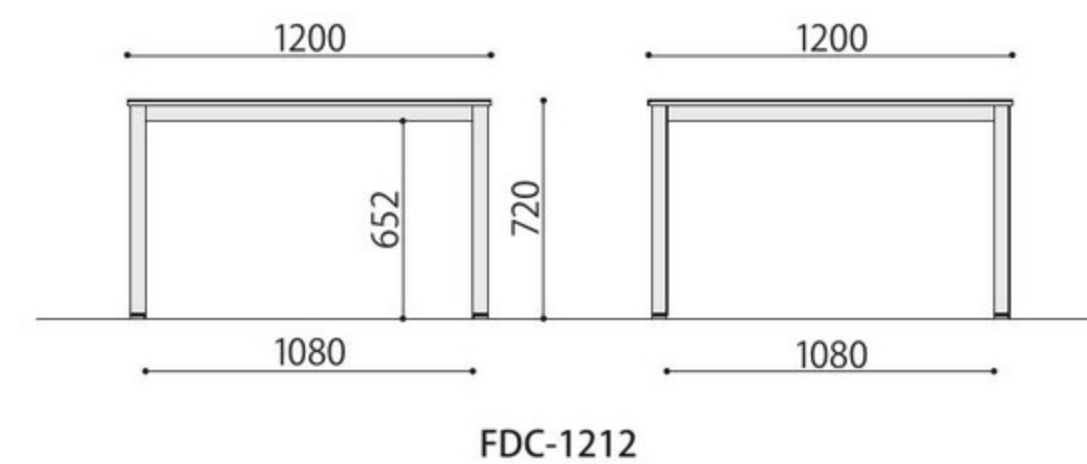

小規模ミーティングからフリーアドレスのオフィスまで幅広く活用できるワークデスク。

W3600mm

組立

ワークテーブル	価格(税抜)	サイズ(mm)	梱包才数	梱包重量
FDC-3612B	185,000円	W3600×D1200×H720 ▲10.4才	1	97kg
FDC-3612W	185,000円	W3600×D1200×H720 ▲10.4才	1	97kg

仕様/天板:パーティクルボード メラミン化粧板 エッジ:ABS フレーム:スチール 粉体塗装 (B・ブラック、W・ホワイト) 入数:1(8個口)

W1200mm

組立

ワークテーブル	価格(税抜)	サイズ(mm)	梱包才数	梱包重量
FDC-1212B	66,000円	W1200×D1200×H720 ▲3.7才	1	35.9kg
FDC-1212W	66,000円	W1200×D1200×H720 ▲3.7才	1	35.9kg

仕様/天板:パーティクルボード メラミン化粧板 エッジ:ABS フレーム:スチール 粉体塗装 (B・ブラック、W・ホワイト) 入数:1(3個口)

WJ インワゴン

完成

インワゴン	価格(税抜)	サイズ(mm)	梱包才数	梱包重量
WJ-IN2(WH)	47,000円	W395×D550×H615 6.0才	1	24kg
WJ-IN3(BK/WH)	47,000円	W395×D550×H615 6.0才	1	24kg

仕様/天板:スチール 粉体塗装 袖箱:スチール 粉体塗装 扉板:スチール 粉体塗装 入数:1 ●仕切板:(IN2) 中サイズ2枚、(IN3) 小サイズ1枚、中サイズ1枚 ●ペントレー:WJ-IN3/1個付

引出し内寸(WJ-IN3)
上段 /W318×D421×H59(107)mm
中段 /W318×D421×H97(166)mm
下段 /W318×D487×H155(262)mm