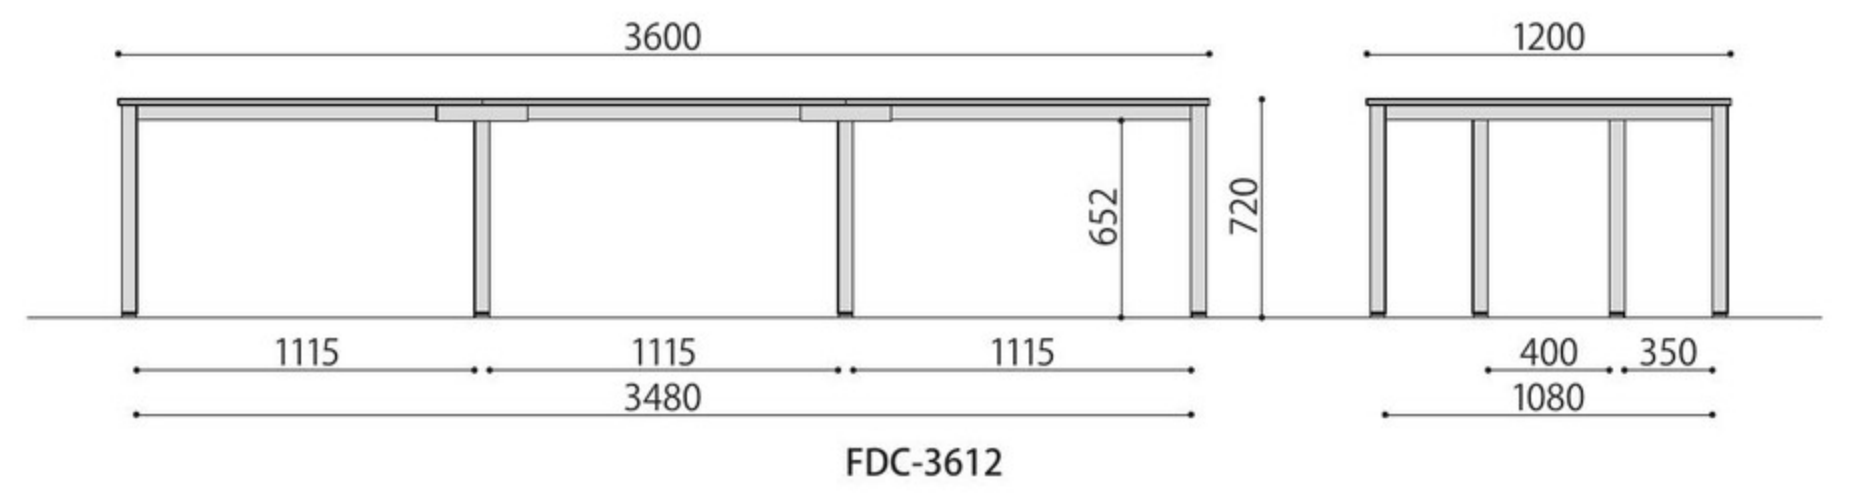

小規模ミーティングからフリーアドレスのオフィスまで幅広く活用できるワークデスク。

W3600mm

組立

ワークテーブル	価格(税抜)	サイズ(mm)	梱包才数	梱包重量
FDC-3612B	185,000円	W3600×D1200×H720 ▲10.4才	1	97kg
FDC-3612W	185,000円	W3600×D1200×H720 ▲10.4才	1	97kg

仕様/天板:パーティクルボード メラミン化粧板 エッジ:ABS フレーム:スチール 粉体塗装 (B・ブラック、W・ホワイト) 入数:1(8個口)

W1200mm

組立

ワークテーブル	価格(税抜)	サイズ(mm)	梱包才数	梱包重量
FDC-1212B	66,000円	W1200×D1200×H720 ▲3.7才	1	35.9kg
FDC-1212W	66,000円	W1200×D1200×H720 ▲3.7才	1	35.9kg

仕様/天板:パーティクルボード メラミン化粧板 エッジ:ABS フレーム:スチール 粉体塗装 (B・ブラック、W・ホワイト) 入数:1(3個口)

WJ インワゴン

完成

インワゴン	価格(税抜)	サイズ(mm)	梱包才数	梱包重量
WJ-IN2(WH)	47,000円	W395×D550×H615 6.0才	1	24kg
WJ-IN3(BK/WH)	47,000円	W395×D550×H615 6.0才	1	24kg

仕様/天板:スチール 粉体塗装 袖箱:スチール 粉体塗装 扉板:スチール 粉体塗装 入数:1 ●仕切板:(IN2) 中サイズ2枚、(IN3) 小サイズ1枚、中サイズ1枚 ●ペントレー:WJ-IN3/1個付

引出し内寸(WJ-IN3)
上段 /W318×D421×H59(107)mm
中段 /W318×D421×H97(166)mm
下段 /W318×D487×H155(262)mm