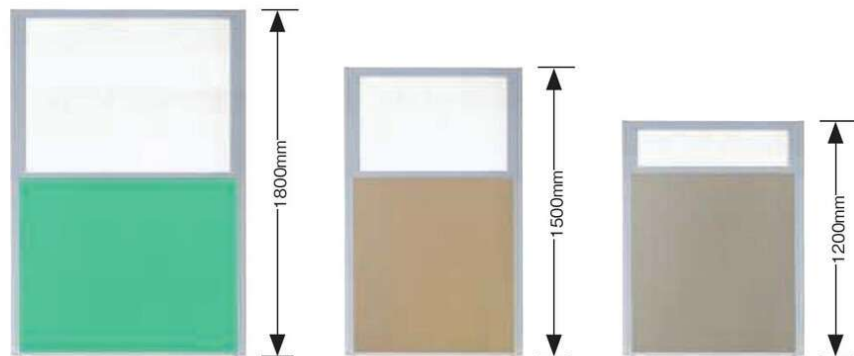

仕様/パネル:フラッシュ合板 表面布張り パネル枠:塩ビ成型品 パネル厚:30mm 入数:1
※ピン・マグネット使用できません。

H1200

MP-1212AB(ブルー) MP-1212AB(グリーン) MP-1212AB(ベージュ)

完成

パネルA (全面布)	価格(税抜)	サイズ(mm)	梱包才数	梱包重量
MP-1212AB	72,000円	W1200×H1165	2.4才	8kg
MP-1209AB	60,000円	W900×H1165	1.8才	6kg
MP-1208AB	58,000円	W800×H1165	1.6才	6kg
MP-1207AB	58,000円	W700×H1165	1.4才	5kg
MP-1206AB	46,000円	W600×H1165	1.2才	5kg

仕様/パネル:フラッシュ合板 表面布張り パネル枠:塩ビ成型品 パネル厚:30mm 入数:1
※ピン・マグネット使用できません。

アクリル H1800・H1500

1509UARB(グリーン)+MP-F×2 MP-1509UARB(グレー)+MP-F×2

完成

パネルU (上部透明)	価格(税抜)	サイズ(mm)	梱包才数	梱包重量
MP-1809UARB	115,000円	W900×H1765	^2.7才	10kg
MP-1509UARB	103,000円	W900×H1465	2.3才	8kg

仕様/パネル:フラッシュ合板 表面布張り パネル枠:塩ビ成型品 パネル透明部:アクリル (t1.8mm)
パネル厚:30mm 入数:1 ※ピン・マグネット使用できません。 ※上部透明部分の大きさはパネルサイズによって異なります。

ポリカーボネイト

H1800 H1500 H1200

MP-1812UB(グリーン) MP-1509UB(ベージュ) MP-1209UB(グレー)

完成

パネルU (上部半透明)	価格(税抜)	サイズ(mm)	梱包才数	梱包重量
MP-1812UB	129,000円	W1200×H1765	^3.6才	11kg
MP-1809UB	103,000円	W900×H1765	^2.7才	8kg
MP-1512UB	105,000円	W1200×H1465	^3.0才	10kg
MP-1509UB	100,000円	W900×H1465	2.3才	7kg
MP-1212UB	92,000円	W1200×H1165	2.4才	8kg
MP-1209UB	81,000円	W900×H1165	1.8才	5kg

仕様/パネル:フラッシュ合板 表面布張り パネル枠:塩ビ成型品 パネル透明部:ポリカーボネイト (t6mm)
パネル厚:30mm 入数:1 ※ピン・マグネット使用できません。 ※上部透明部分の大きさはパネルサイズによって異なります。

MP-1212F

完成

パネルF (全面半透明)	価格(税抜)	サイズ(mm)	梱包才数	梱包重量
MP-1812F	129,000円	W1200×H1765	^3.6才	11kg
MP-1809F	107,000円	W900×H1765	^2.7才	7kg
MP-1512F	114,000円	W1200×H1465	^3.0才	8kg
MP-1509F	96,000円	W900×H1465	2.3才	6kg
MP-1212F	100,000円	W1200×H1165	2.4才	7kg
MP-1209F	87,000円	W900×H1165	1.8才	5kg