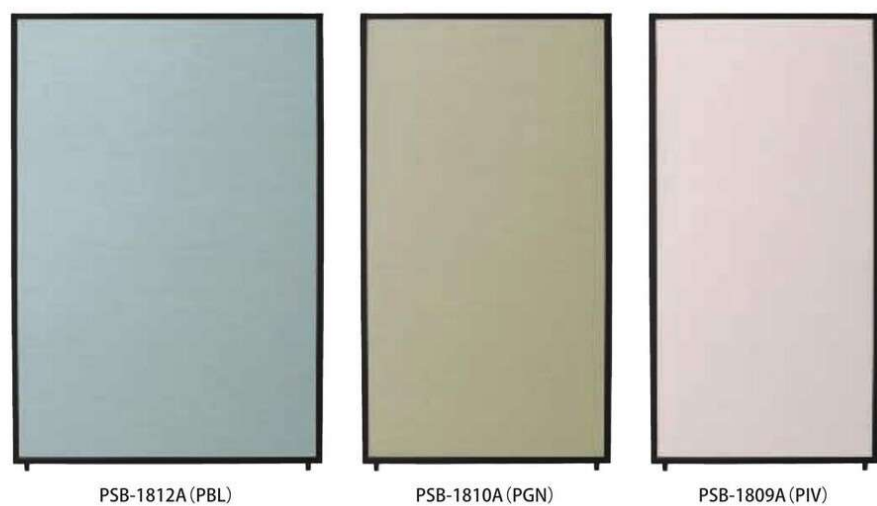

## PSBパネル H1800mm

PSB-1812A (PBL)

PSB-1810A (PGN)

PSB-1809A (PIV)

**NEW** 完成  

アルミパーティション	価格(税抜)	サイズ(mm)	梱包才数	梱包重量
PSB-1812A	79,000円	W1200×D25×H1800	^3.3才	12.4kg
PSB-1810A	77,000円	W1000×D25×H1800	^3.2才	12.2kg
PSB-1809A	72,000円	W900×D25×H1800	^2.5才	9.6kg

仕様/パネル:ペーパーハニカム 表面布張り・パネル:ペーパーハニカム 表面PVC張り  
 フレーム:アルミ押出成型品 アルマイト仕上げ パネル厚:18mm 入数:1