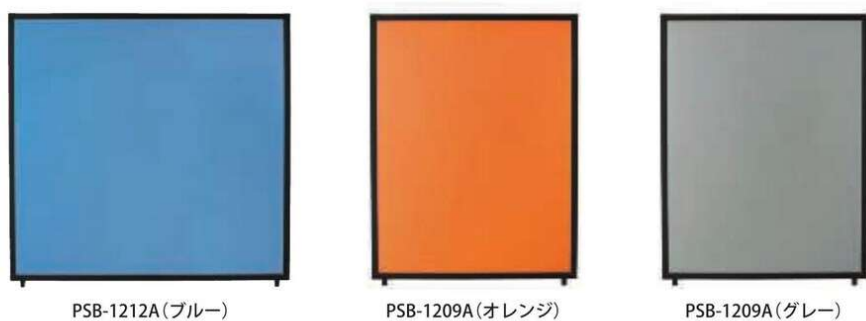

## H1500mm

PSB-1512A (PBJ)

PSB-1510A (PBL)

PSB-1509A (PGN)

**NEW** 完成  

アルミパーティション	価格(税抜)	サイズ(mm)	梱包才数	梱包重量
PSB-1512A	67,000円	W1200×D25×H1500	^2.7才	10.2kg
PSB-1510A	64,000円	W1000×D25×H1500	2.6才	10kg
PSB-1509A	60,000円	W900×D25×H1500	2.1才	7.9kg
PSB-1507A	57,000円	W700×D25×H1500	2.0才	7.7kg

仕様/パネル:ペーパーハニカム 表面布張り・パネル:ペーパーハニカム 表面PVC張り  
 フレーム:アルミ押出成型品 アルマイト仕上げ パネル厚:18mm 入数:1

## H1200mm

PSB-1212A (ブルー)

PSB-1209A (オレンジ)

PSB-1207A (グレー)

**NEW** 完成  

アルミパーティション	価格(税抜)	サイズ(mm)	梱包才数	梱包重量
PSB-1212A	59,000円	W1200×D25×H1200	2.2才	8.3kg
PSB-1210A	56,000円	W1000×D25×H1200	2.1才	8.1kg
PSB-1209A	53,000円	W900×D25×H1200	1.7才	6.8kg
PSB-1207A	48,300円	W700×D25×H1200	1.6才	6.6kg