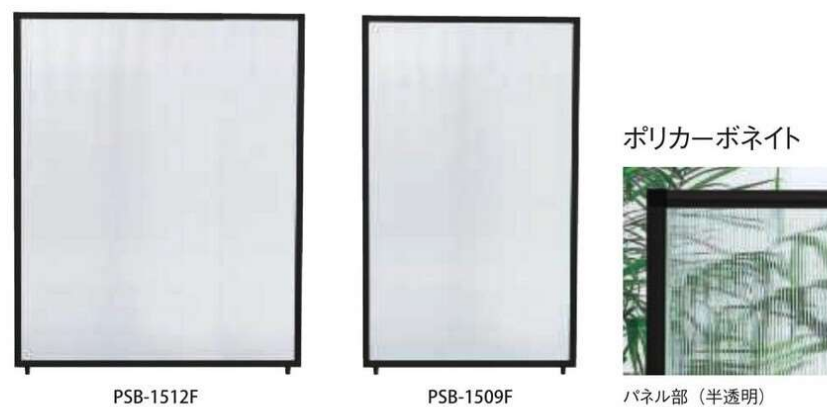

ポリカーボネイト H1500mm

PSB-1512F

PSB-1509F

ポリカーボネイト

パネル部 (半透明)

NEW 完成

全面透明パネル	価格(税抜)	サイズ(mm)	梱包才数	梱包重量
PSB-1512F	90,000円	W1200×D25×H1500	^2.7才	10.2kg
PSB-1509F	71,000円	W900×D25×H1500	2.1才	6kg

仕様/フレーム:アルミ押出成型品 アルマイト仕上げ パネル透明部:ポリカーボネイト (t6 mm) 入数:1