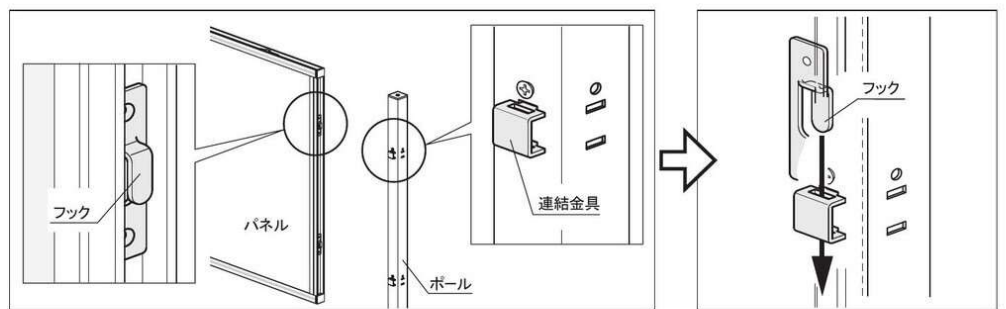

### 取付説明

支柱の組付金具にパネル側のフックを落とし込むことで連結が可能。

両面有孔ボード展示 パネル	価格(税抜)	サイズ(mm)	梱包才数	梱包重量
TEY-1809	84,900円	W940×D30×H1815	^2.6才	15kg
TEY-1209	74,200円	W940×D30×H1215	1.7才	10.5kg

完成

仕様/パネル:LVL合板 有孔加工ポリエステル化粧板 枠フレーム:アルミ 入数:1 ●タテでもヨコでもお使いいただけます。 ●φ5mmで25mmピッチ ●フック3本付

・穴径:φ5mm  
・穴ピッチ:25mm