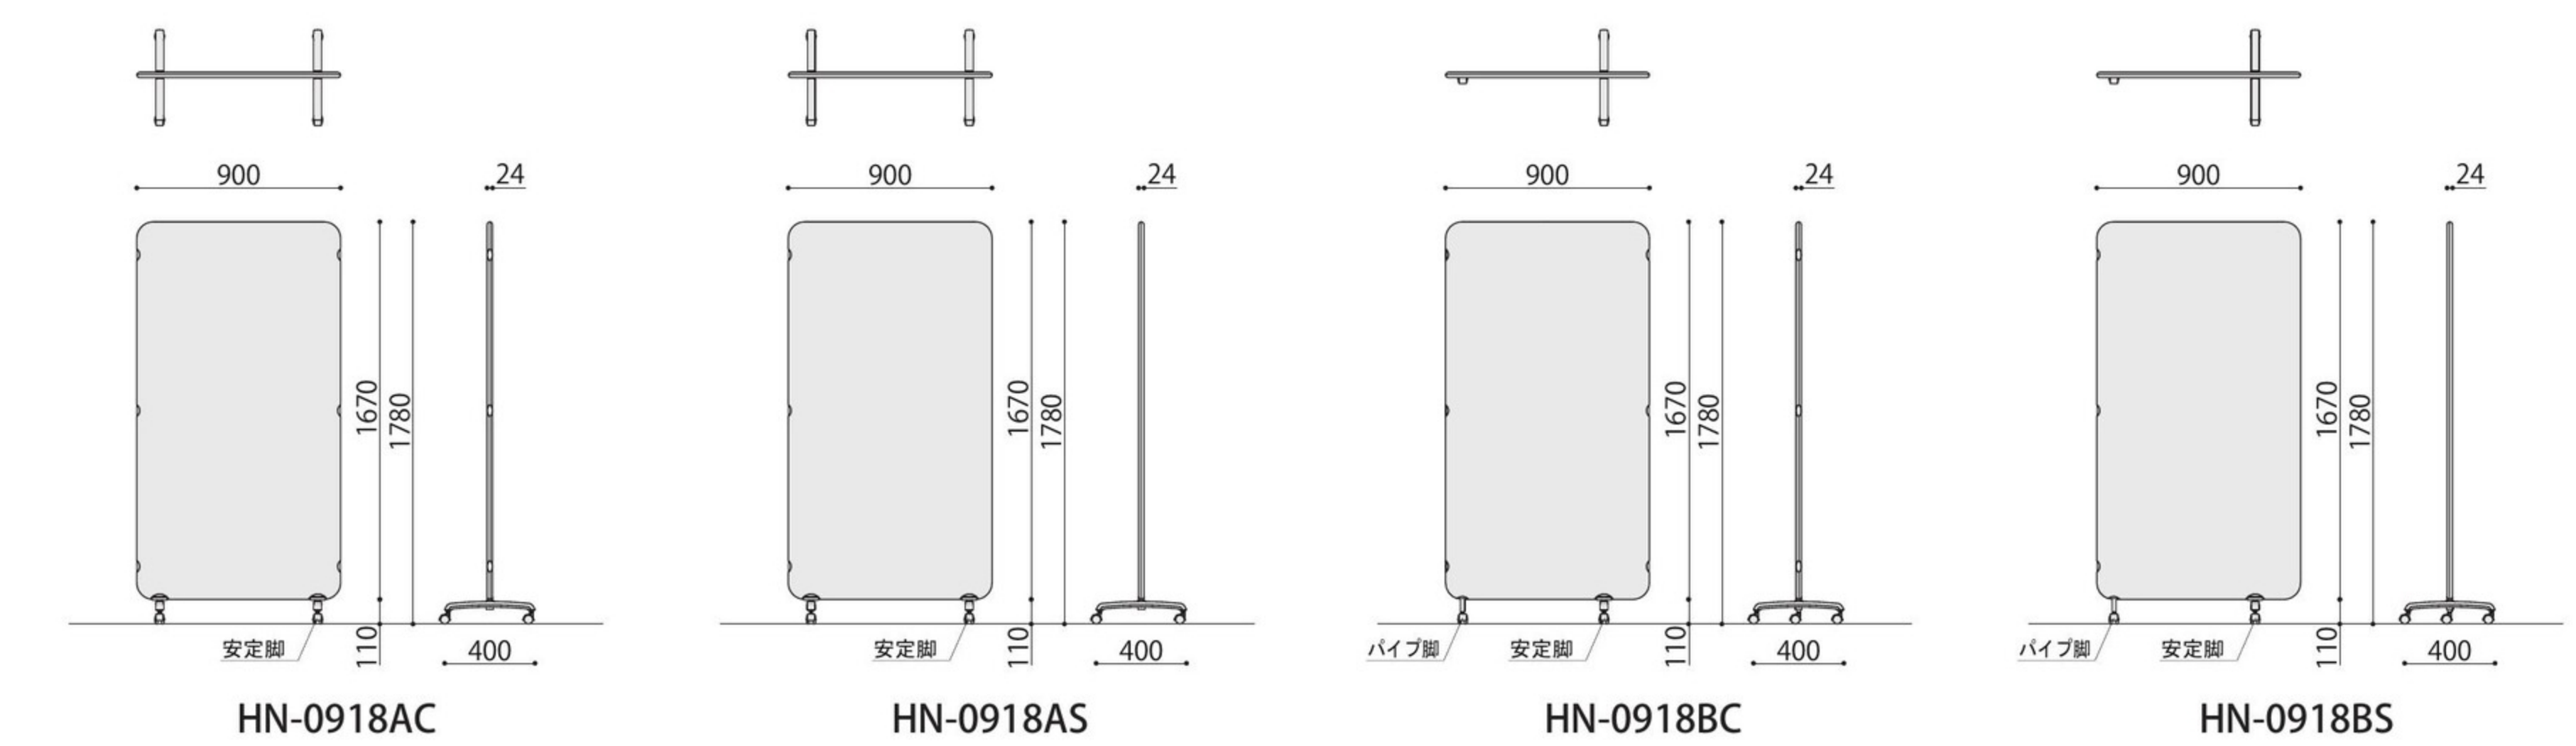

センター用・サイド用の組み合わせにより、スッキリと隙間のない連結ができます。

HN-0918AC NEW組立
スクリーンジョイントタイプAセンター用
67,900円(税抜)

サイズ: W900×D400×H1780mm
仕様/フレーム: スチールパイプ(φ22.2mm)クロームメッキ
脚部: アルミダイキャスト
カーテン: 布(ポリエステル100%)
入数: 1(1個口)
梱包寸数: 3.4才
梱包重量: 7.7kg
●キャスター仕様(ストッパー無)

HN-0918AS NEW組立
スクリーンジョイントタイプAサイド用
65,300円(税抜)

サイズ: W900×D400×H1780mm
仕様/フレーム: スチールパイプ(φ22.2mm)クロームメッキ
脚部: アルミダイキャスト
カーテン: 布(ポリエステル100%)
入数: 1(1個口)
梱包寸数: 3.4才
梱包重量: 7.7kg
●キャスター仕様(ストッパー無)

HN-0918BC NEW組立
スクリーンジョイントタイプBセンター用
62,600円(税抜)

サイズ: W900×D400×H1780mm
仕様/フレーム: スチールパイプ(φ22.2mm)クロームメッキ
脚部: アルミダイキャスト
カーテン: 布(ポリエステル100%)
入数: 1(1個口)
梱包寸数: 3.4才
梱包重量: 7.7kg
●キャスター仕様(ストッパー無)

HN-0918BS NEW組立
スクリーンジョイントタイプBサイド用
61,900円(税抜)

サイズ: W900×D400×H1780mm
仕様/フレーム: スチールパイプ(φ22.2mm)クロームメッキ
脚部: アルミダイキャスト
カーテン: 布(ポリエステル100%)
入数: 1(1個口)
梱包寸数: 3.4才
梱包重量: 7.7kg
●キャスター仕様(ストッパー無)