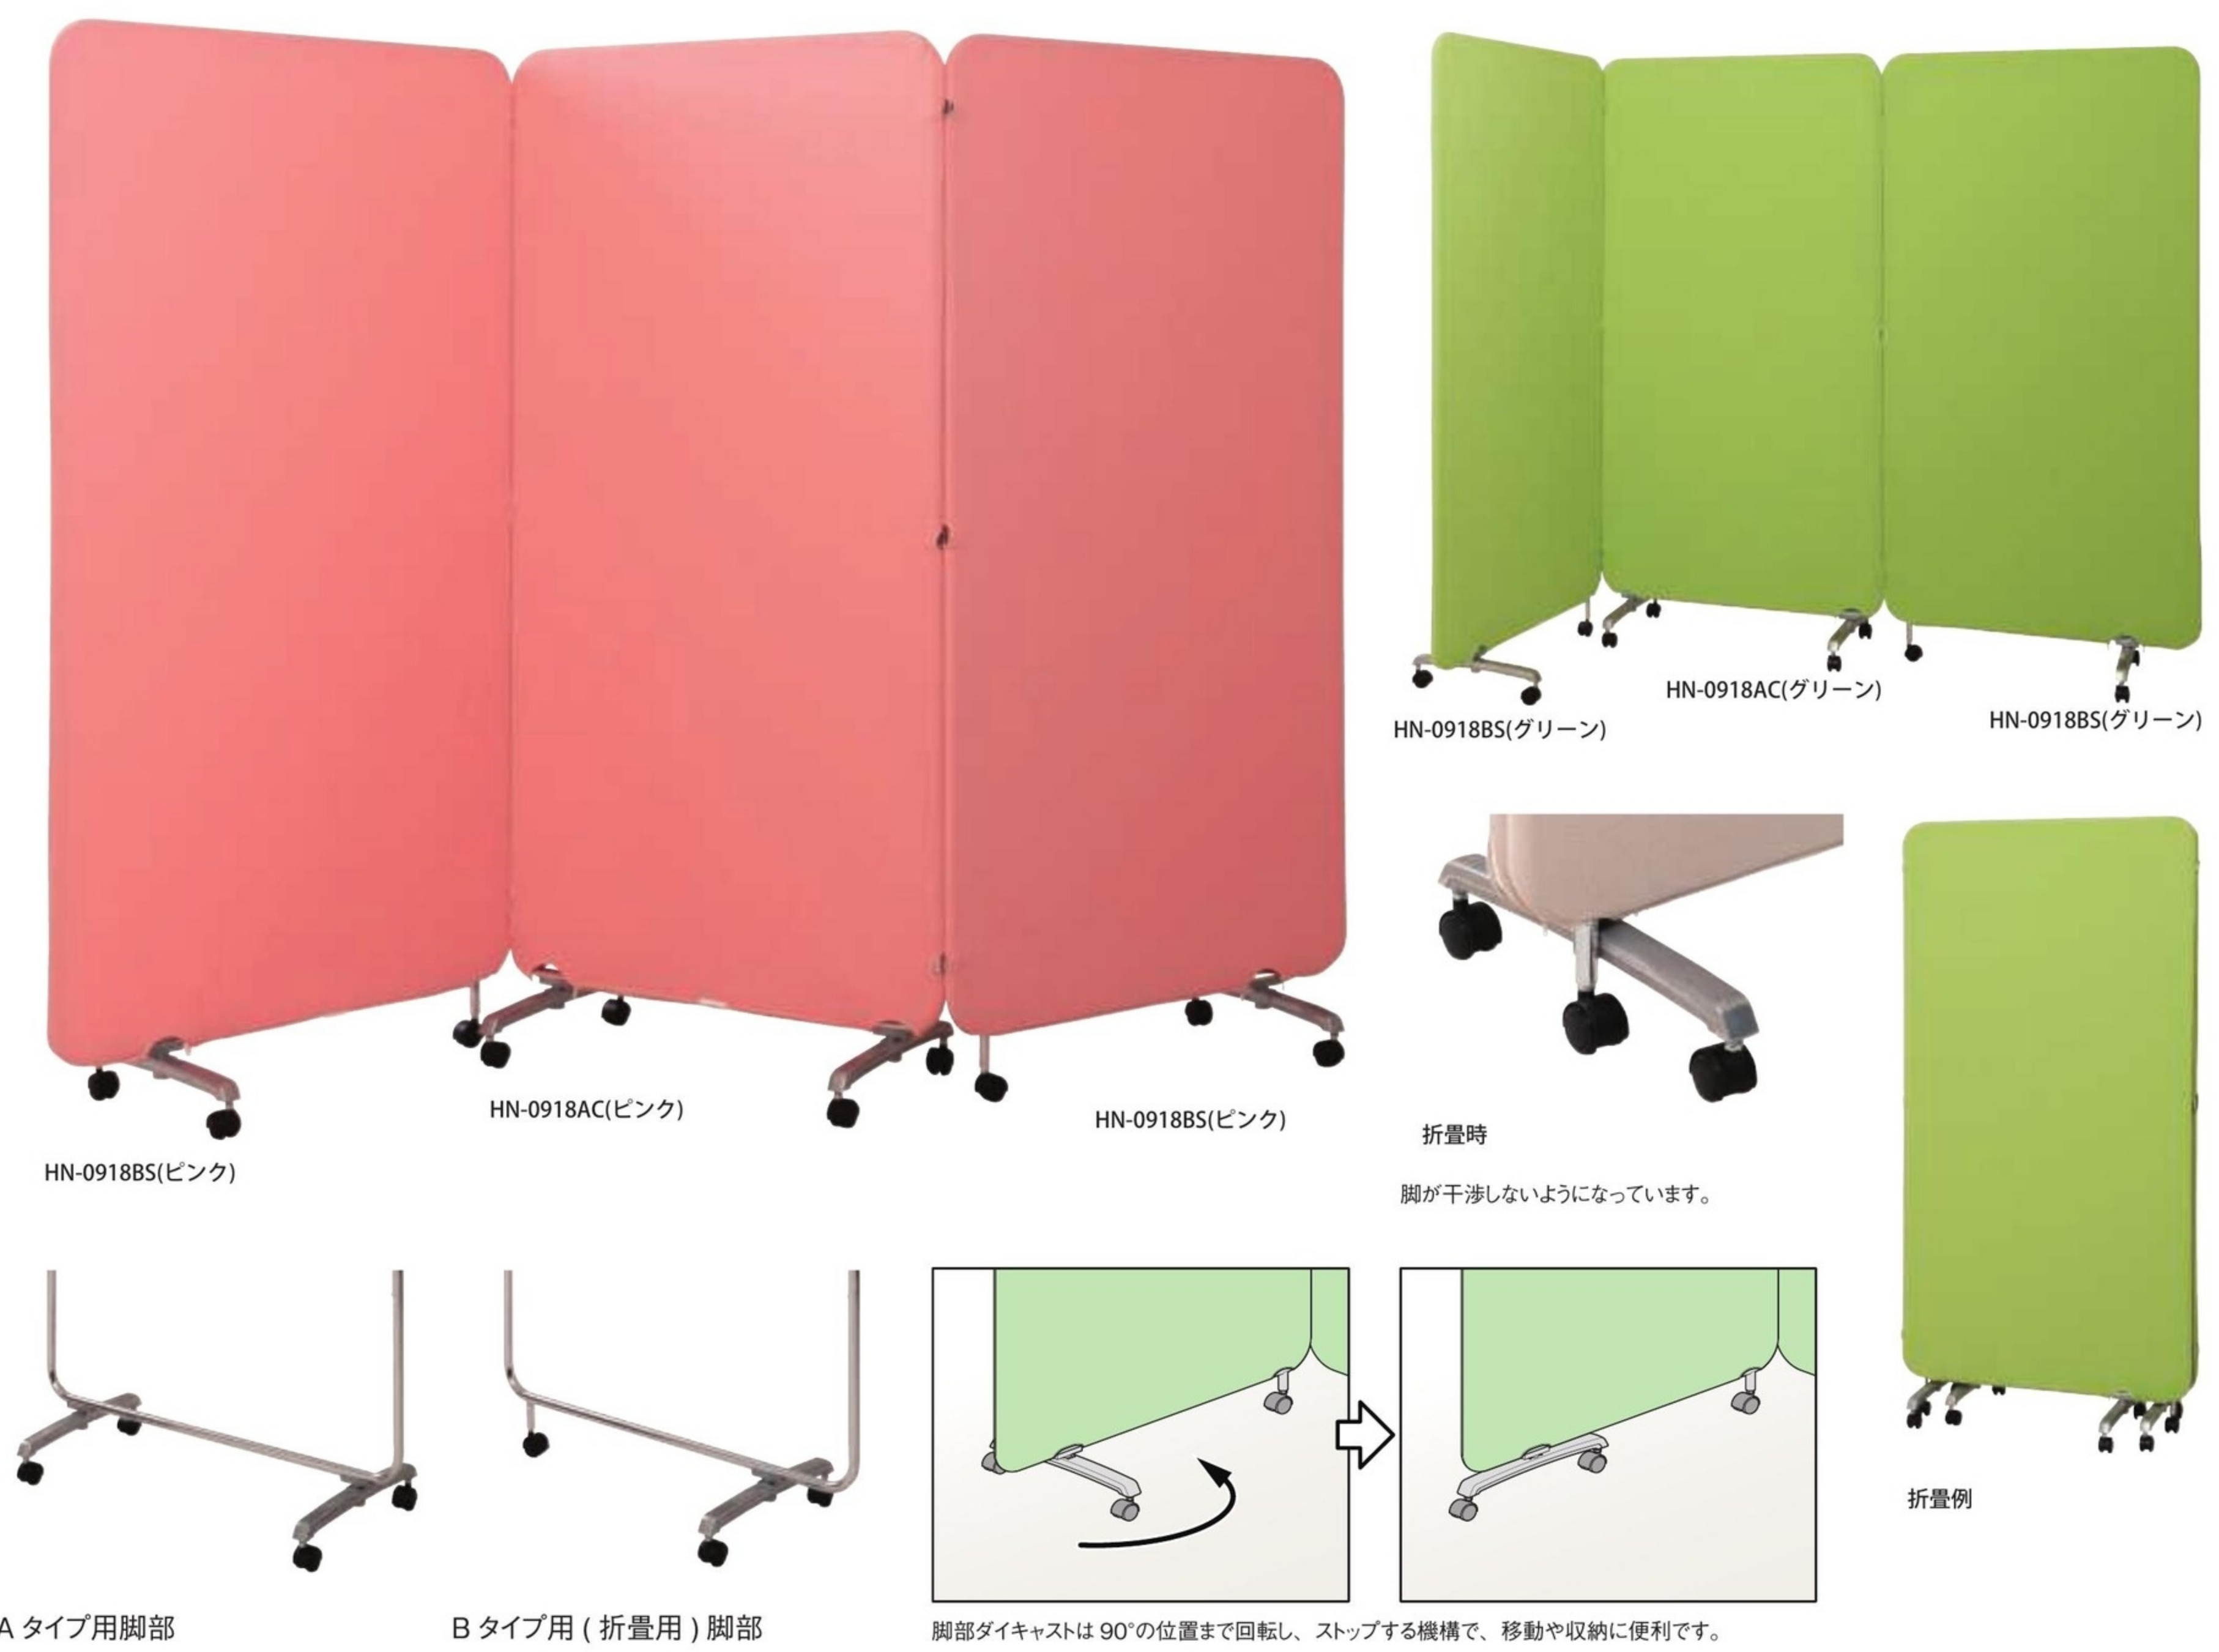

センター用・サイド用の組み合わせにより、スッキリと隙間のない連結ができます。

HN-0918AC NEW組立
スクリーンジョイントタイプAセンター用
67,900円(税抜)

サイズ: W900×D400×H1780mm
仕様/フレーム: スチールパイプ(φ22.2mm)クロームメッキ
脚部: アルミダイキャスト
カーテン: 布(ポリエステル100%)
入数: 1(1個口)
梱包寸数: 3.4才
梱包重量: 7.7kg
●キャスター仕様(ストッパー無)

HN-0918AS NEW組立
スクリーンジョイントタイプAサイド用
65,300円(税抜)

サイズ: W900×D400×H1780mm
仕様/フレーム: スチールパイプ(φ22.2mm)クロームメッキ
脚部: アルミダイキャスト
カーテン: 布(ポリエステル100%)
入数: 1(1個口)
梱包寸数: 3.4才
梱包重量: 7.7kg
●キャスター仕様(ストッパー無)

HN-0918BC NEW組立
スクリーンジョイントタイプBセンター用
62,600円(税抜)

サイズ: W900×D400×H1780mm
仕様/フレーム: スチールパイプ(φ22.2mm)クロームメッキ
脚部: アルミダイキャスト
カーテン: 布(ポリエステル100%)
入数: 1(1個口)
梱包寸数: 3.4才
梱包重量: 7.7kg
●キャスター仕様(ストッパー無)

HN-0918BS NEW組立
スクリーンジョイントタイプBサイド用
61,900円(税抜)

サイズ: W900×D400×H1780mm
仕様/フレーム: スチールパイプ(φ22.2mm)クロームメッキ
脚部: アルミダイキャスト
カーテン: 布(ポリエステル100%)
入数: 1(1個口)
梱包寸数: 3.4才
梱包重量: 7.7kg
●キャスター仕様(ストッパー無)