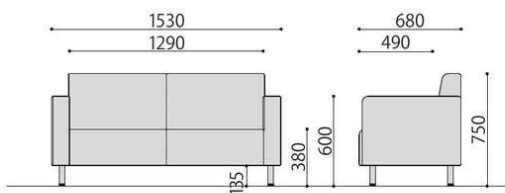

応接ソファ

SOCIA
G-GL
P.071

NZ-1 (BK)

NZ-3 (BK)

KVT-1260 (WN)

NZ

シンプルながら存在感のあるデザインで、重厚感ある空間を演出します。

NZ-1 (BK)

NZ-2 (BK)

NZ-3 (BK)

NZ-1

NZ-2

NZ-3

完組

応接ソファ	価格(税抜)	サイズ(mm)	梱包才数	梱包重量
NZ-1	112,000円	W830×D680×H750 (SH380)	15.0才	25kg
NZ-2	158,000円	W1530×D680×H750 (SH380)	▲27.9才	▲37kg
NZ-3	187,000円	W1880×D680×H750 (SH380)	▲34.1才	▲48kg