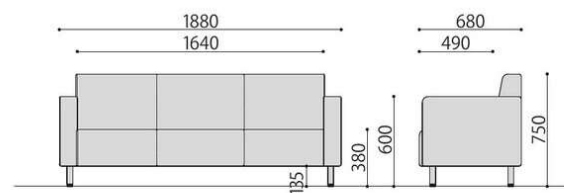

NZ-2 (BK)

NZ-3 (BK)

NZ-1

NZ-2

NZ-3

完組

応接ソファ	価格(税抜)	サイズ(mm)	梱包才数	梱包重量
NZ-1	112,000円	W830×D680×H750 (SH380)	15.0才	25kg
NZ-2	158,000円	W1530×D680×H750 (SH380)	▲27.9才	▲37kg
NZ-3	187,000円	W1880×D680×H750 (SH380)	▲34.1才	▲48kg