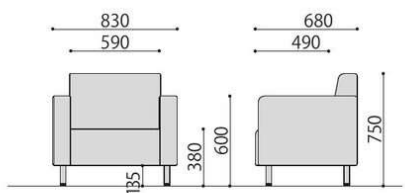

応接ソファ

SOCIA
G-GL
P.071

NZ-1 (BK)

NZ-3 (BK)

KVT-1260 (WN)

NZ

シンプルながら存在感のあるデザインで、重厚感ある空間を演出します。

NZ-1 (BK)

NZ-2 (BK)

NZ-3 (BK)

NZ-1

NZ-2

NZ-3

完組

応接ソファ	価格(税抜)	サイズ(mm)	梱包才数	梱包重量
NZ-1	112,000円	W830×D680×H750 (SH380)	15.0才	25kg
NZ-2	158,000円	W1530×D680×H750 (SH380)	▲27.9才	▲37kg
NZ-3	187,000円	W1880×D680×H750 (SH380)	▲34.1才	▲48kg