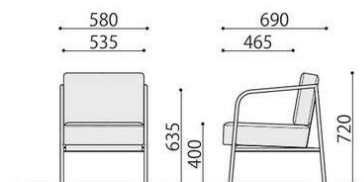

ASO-BLS(IV)

ASO-OT1200(MAK)

LKC-580(IV)

LKC

様々なシーンに使用できるラウンジチェア。
背と座にはアクセントとしてダブルステッチで縫製されています。

LKC-580 (BR)

LKC-580 (IV)

LKC-580 (LGR)

背面仕様

■カラーサンプル

BR: ブラウン

IV: アイボリー

LGR: ライトグレー

ダブルステッチ縫製
デザインのアクセントとして、ブラック色のダブルステッチで縫製しています。

NEW 完成

ラウンジチェア	価格(税抜)	サイズ(mm)	梱包才数	梱包重量
LKC-580	117,500円	W580×D690×H720(SH400)	12.5才	12kg

仕様/背・座:キャンバスクッション布張り 脚:スチール(φ22.2mm) 粉体塗装(ダークグレー) 入数:1
●ダブルステッチ付

LKC-580