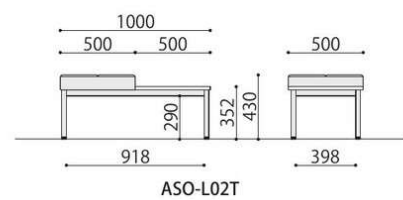

ASO-L01B (BL)

ASO-L01B (PK)

ASO-L01W (BR)

ASO-L01W (LGN)

ラウンジベンチ	価格(税抜)	サイズ(mm)	梱包才数	梱包重量
ASO-L01B	61,000円	W500×D500×H430	1.8才	8.5kg
ASO-L01W	61,000円	W500×D500×H430	1.8才	8.5kg

仕様/座:合板 スラプウレタン+チップウレタン 布張り(ポリエステル100%) 脚:スチール (□31mm) スチール 粉体塗装(B・ブラック、W・ホワイト) 入数:1

ASO-L01

1人掛+テーブル

■天板

NA: ナチュラル

ASO-L02TB (BR)

ASO-L02TW (PK)

ラウンジベンチ (天板付)	価格(税抜)	サイズ(mm)	梱包才数	梱包重量
ASO-L02TB	89,000円	W1000×D500×H430	3.5才	15kg
ASO-L02TW	89,000円	W1000×D500×H430	3.5才	15kg

仕様/座:合板 スラプウレタン+チップウレタン 布張り(ポリエステル100%) 天板:抗ウイルスメラミン 抗ウイルスABSエッジ
天板裏:抗ウイルスパッカー 脚:スチール (□31mm) スチール 粉体塗装(B・ブラック、W・ホワイト) 入数:1 ●天板高:352mm