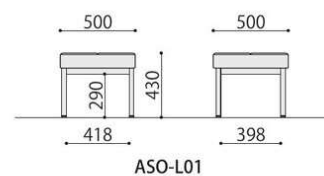

ASO-L01B (BL)

ASO-L01B (PK)

ASO-L01W (BR)

ASO-L01W (LGN)

ラウンジベンチ	価格(税抜)	サイズ(mm)	梱包才数	梱包重量
ASO-L01B	61,000円	W500×D500×H430	1.8才	8.5kg
ASO-L01W	61,000円	W500×D500×H430	1.8才	8.5kg

仕様/座:合板 スラプウレタン+チップウレタン 布張り(ポリエステル100%) 脚:スチール (□31mm) スチール 粉体塗装(B・ブラック、W・ホワイト) 入数:1

ASO-L01

1人掛+テーブル

■天板

NA: ナチュラル

ASO-L02TB (BR)

ASO-L02TW (PK)

ラウンジベンチ (天板付)	価格(税抜)	サイズ(mm)	梱包才数	梱包重量
ASO-L02TB	89,000円	W1000×D500×H430	3.5才	15kg
ASO-L02TW	89,000円	W1000×D500×H430	3.5才	15kg

仕様/座:合板 スラプウレタン+チップウレタン 布張り(ポリエステル100%) 天板:抗ウイルスメラミン 抗ウイルスABSエッジ
天板裏:抗ウイルスパッカー 脚:スチール (□31mm) スチール 粉体塗装(B・ブラック、W・ホワイト) 入数:1 ●天板高:352mm