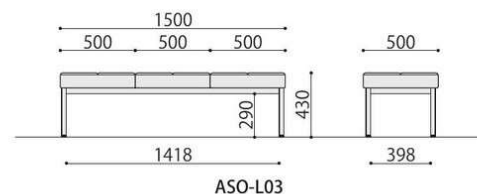

くつろぎのひと時やライトワークにも応えます。

2人掛

ASO-L02B (LGN)

ASO-L02W (BL)

ASO-L02

ラウンジベンチ	価格(税抜)	サイズ(mm)	梱包才数	梱包重量
ASO-L02B	89,000円	W1000×D500×H430	3.5才	14kg
ASO-L02W	89,000円	W1000×D500×H430	3.5才	14kg

仕様/座:合板 スラプウレタン+チップウレタン 布張り(ポリエステル100%) 脚:スチール(□31mm) スチール 粉体塗装(B・ブラック、W・ホワイト) 入数:1

3人掛

ASO-L03B (BR)

ASO-L03W (BL)

ASO-L03B (PK)

ASO-L03W (LGN)

ASO-L03

ラウンジベンチ	価格(税抜)	サイズ(mm)	梱包才数	梱包重量
ASO-L03B	120,000円	W1500×D500×H430	5.3才	18kg
ASO-L03W	120,000円	W1500×D500×H430	5.3才	18kg

仕様/座:合板 スラプウレタン+チップウレタン 布張り(ポリエステル100%) 脚:スチール(□31mm) スチール 粉体塗装(B・ブラック、W・ホワイト) 入数:1

ラウンジサイドテーブル	価格(税抜)	サイズ(mm)	梱包才数	梱包重量
ASO-LT8050	120,800円	W800×D500×H430	1.3才	19.6kg

仕様/天板:抗ウイルスメラミン化粧板(t22mm) 天板裏:抗ウイルスパッカー 本体:抗ウイルスメラミン化粧板 入数:1