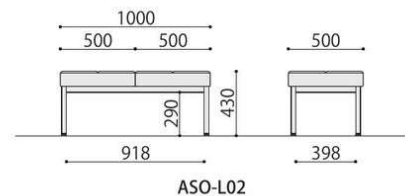

くつろぎのひと時やライトワークにも応えます。

2人掛

ASO-L02B (LGN)

ASO-L02W (BL)

ASO-L02

ラウンジベンチ	価格(税抜)	サイズ(mm)	梱包才数	梱包重量
ASO-L02B	89,000円	W1000×D500×H430	3.5才	14kg
ASO-L02W	89,000円	W1000×D500×H430	3.5才	14kg

仕様/座:合板 スラプウレタン+チップウレタン 布張り(ポリエステル100%) 脚:スチール(□31mm) スチール 粉体塗装(B・ブラック、W・ホワイト) 入数:1

3人掛

ASO-L03B (BR)

ASO-L03W (BL)

ASO-L03B (PK)

ASO-L03W (LGN)

ASO-L03

ラウンジベンチ	価格(税抜)	サイズ(mm)	梱包才数	梱包重量
ASO-L03B	120,000円	W1500×D500×H430	5.3才	18kg
ASO-L03W	120,000円	W1500×D500×H430	5.3才	18kg

仕様/座:合板 スラプウレタン+チップウレタン 布張り(ポリエステル100%) 脚:スチール(□31mm) スチール 粉体塗装(B・ブラック、W・ホワイト) 入数:1

ラウンジサイドテーブル	価格(税抜)	サイズ(mm)	梱包才数	梱包重量
ASO-LT8050	120,800円	W800×D500×H430	1.3才	19.6kg

仕様/天板:抗ウイルスメラミン化粧板(t22mm) 天板裏:抗ウイルスパッカー 本体:抗ウイルスメラミン化粧板 入数:1