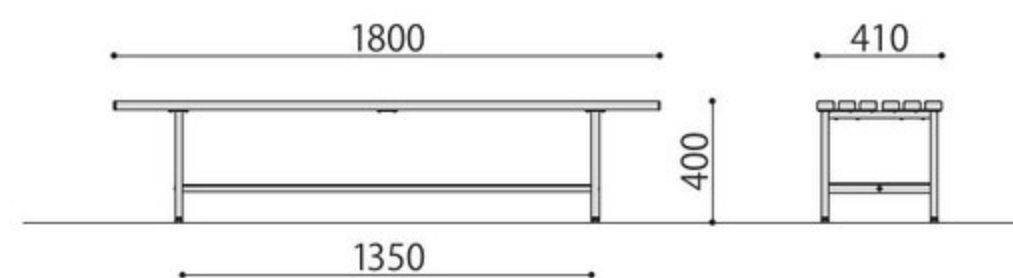

ベンチ

アルミベンチ スタンダード

組立

アルミベンチ (背付)	価格(税抜)	サイズ(mm)	梱包才数	梱包重量
ALB-5	107,000円	W1800×D505×H700 (SH395)	3.4才	16kg

仕様/本体:アルミ アルマイト仕上げ 入数:1

組立

アルミベンチ (背なし)	価格(税抜)	サイズ(mm)	梱包才数	梱包重量
ALB-6	76,000円	W1800×D410×H400	2.2才	12kg

仕様/本体:アルミ アルマイト仕上げ 入数:1

折り畳みアルミベンチ

完成

バネ脚折り畳み アルミベンチ (背なし)	価格(税抜)	サイズ(mm)	梱包才数	梱包重量
AFB-1S	88,000円	W1800×D410×H420	3.2才	12kg

仕様/本体:アルミ アルマイト仕上げ 入数:1 ●折畳時:W1800×D410×H95

バネ機構により開閉時に脚がしっかりと固定されます。
使用中や持ち運びの際に不用意に脚が開閉しない安全設計です。

折り畳み木製ベンチ

完成

木製ベンチ	価格(税抜)	サイズ(mm)	梱包才数	梱包重量
MB-1830	44,000円	W1800×D300×H400	3.2才	13kg

仕様/座板:合板 (t21mm) ソフトエッジ (ブラック) フレーム:スチール 粉体塗装 入数:1

完成

木製ベンチ	価格(税抜)	サイズ(mm)	梱包才数	梱包重量
MB-1530	43,000円	W1500×D300×H400	2.6才	10kg

仕様/座板:合板 (t21mm) ソフトエッジ (ブラック) フレーム:スチール 粉体塗装 入数:1