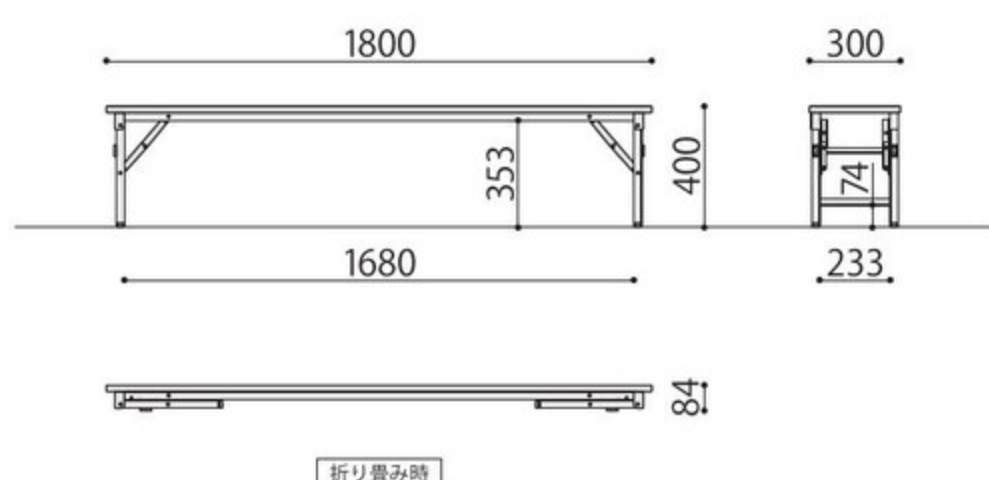

## 折り畳み木製ベンチ

MB-1830

完成

木製ベンチ	価格(税抜)	サイズ(mm)	梱包才数	梱包重量
MB-1830	44,000円	W1800×D300×H400	3.2才	13kg

仕様/座板:合板 (t21mm) ソフトエッジ (ブラック) フレーム:スチール 粉体塗装 入数:1

MB-1530

完成

木製ベンチ	価格(税抜)	サイズ(mm)	梱包才数	梱包重量
MB-1530	43,000円	W1500×D300×H400	2.6才	10kg