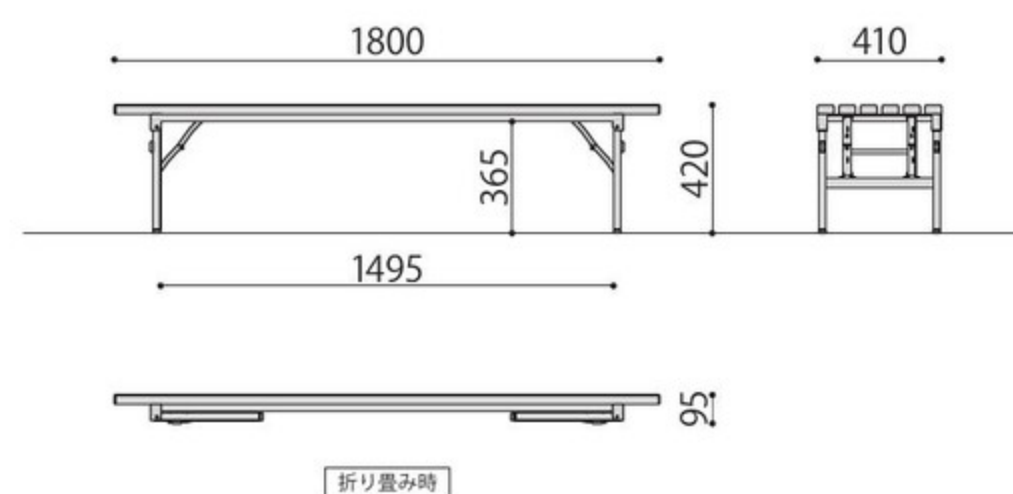

## 折り畳みアルミベンチ

AFB-1S

完成

バネ脚折り畳み アルミベンチ (背なし)	価格(税抜)	サイズ(mm)	梱包才数	梱包重量
AFB-1S	88,000円	W1800×D410×H420	3.2才	12kg

仕様/本体:アルミ アルマイト仕上げ 入数:1 ●折畳時:W1800×D410×H95

バネ機構により開閉時に脚がしっかりと固定されます。  
使用中や持ち運びの際に不用意に脚が開閉しない安全設計です。