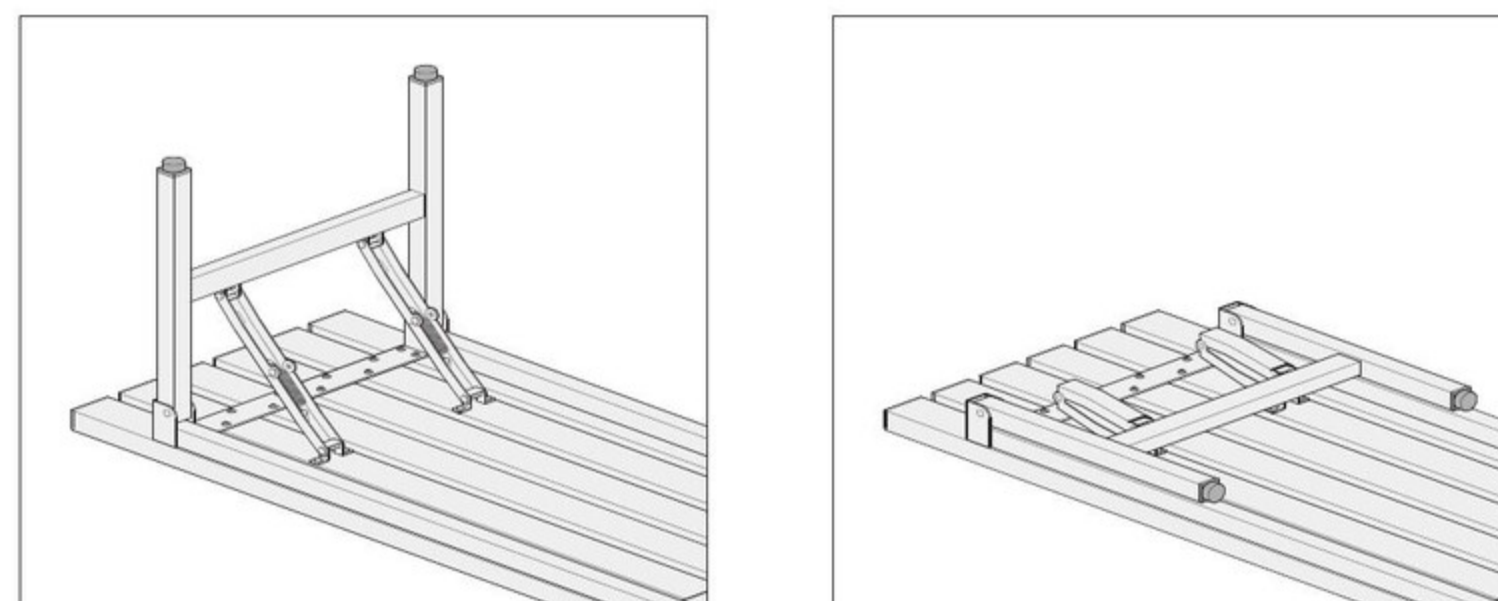

## 折り畳みアルミベンチ

AFB-1S

完成

バネ脚折り畳み アルミベンチ (背なし)	価格(税抜)	サイズ(mm)	梱包才数	梱包重量
AFB-1S	88,000円	W1800×D410×H420	3.2才	12kg

仕様/本体:アルミ アルマイト仕上げ 入数:1 ●折畳時:W1800×D410×H95

バネ機構により開閉時に脚がしっかりと固定されます。  
使用中や持ち運びの際に不用意に脚が開閉しない安全設計です。