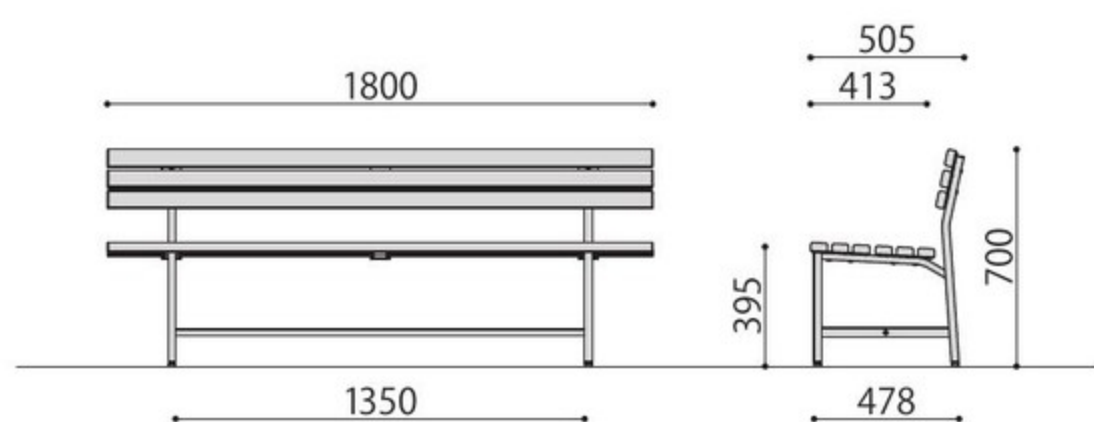

## アルミベンチ スタンダード

ALB-5

組立

アルミベンチ (背付)	価格(税抜)	サイズ(mm)	梱包才数	梱包重量
ALB-5	107,000円	W1800×D505×H700 (SH395)	3.4才	16kg

仕様/本体:アルミ アルマイト仕上げ 入数:1

ALB-6

組立

アルミベンチ (背なし)	価格(税抜)	サイズ(mm)	梱包才数	梱包重量
ALB-6	76,000円	W1800×D410×H400	2.2才	12kg