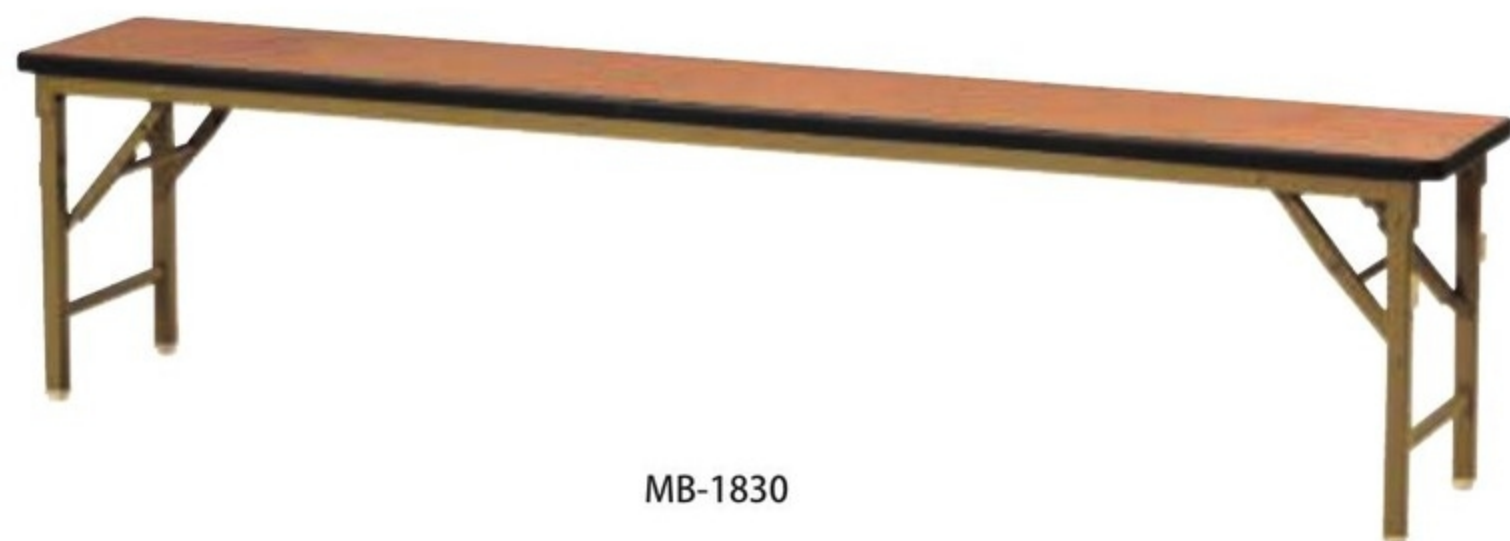

折り畳み木製ベンチ

MB-1830

完成

木製ベンチ	価格(税抜)	サイズ(mm)	梱包才数	梱包重量
MB-1830	44,000円	W1800×D300×H400	3.2才	13kg

仕様/座板:合板 (t21mm) ソフトエッジ (ブラック) フレーム:スチール 粉体塗装 入数:1