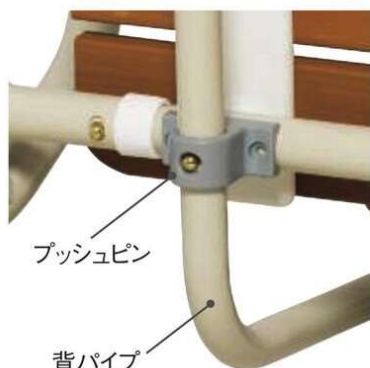

### 1 高さ調節 (工具不要)

■5段階で高さの調節が可能。  
(20mmピッチ)

### 4 ゴムキャップ

滑りにくいゴム製  
脚キャップ

### 2 肘の高さ

■背の向きを前後付け替えることで  
立ち上がり易さを選択できます。

### 5 背の取外し・付替え

■プッシュピンを押すことで、背パイプの固定が解除されます。  
背を抜き取れば背なし状態逆側から差し込み固定することで肘向きを変える事が可能です。