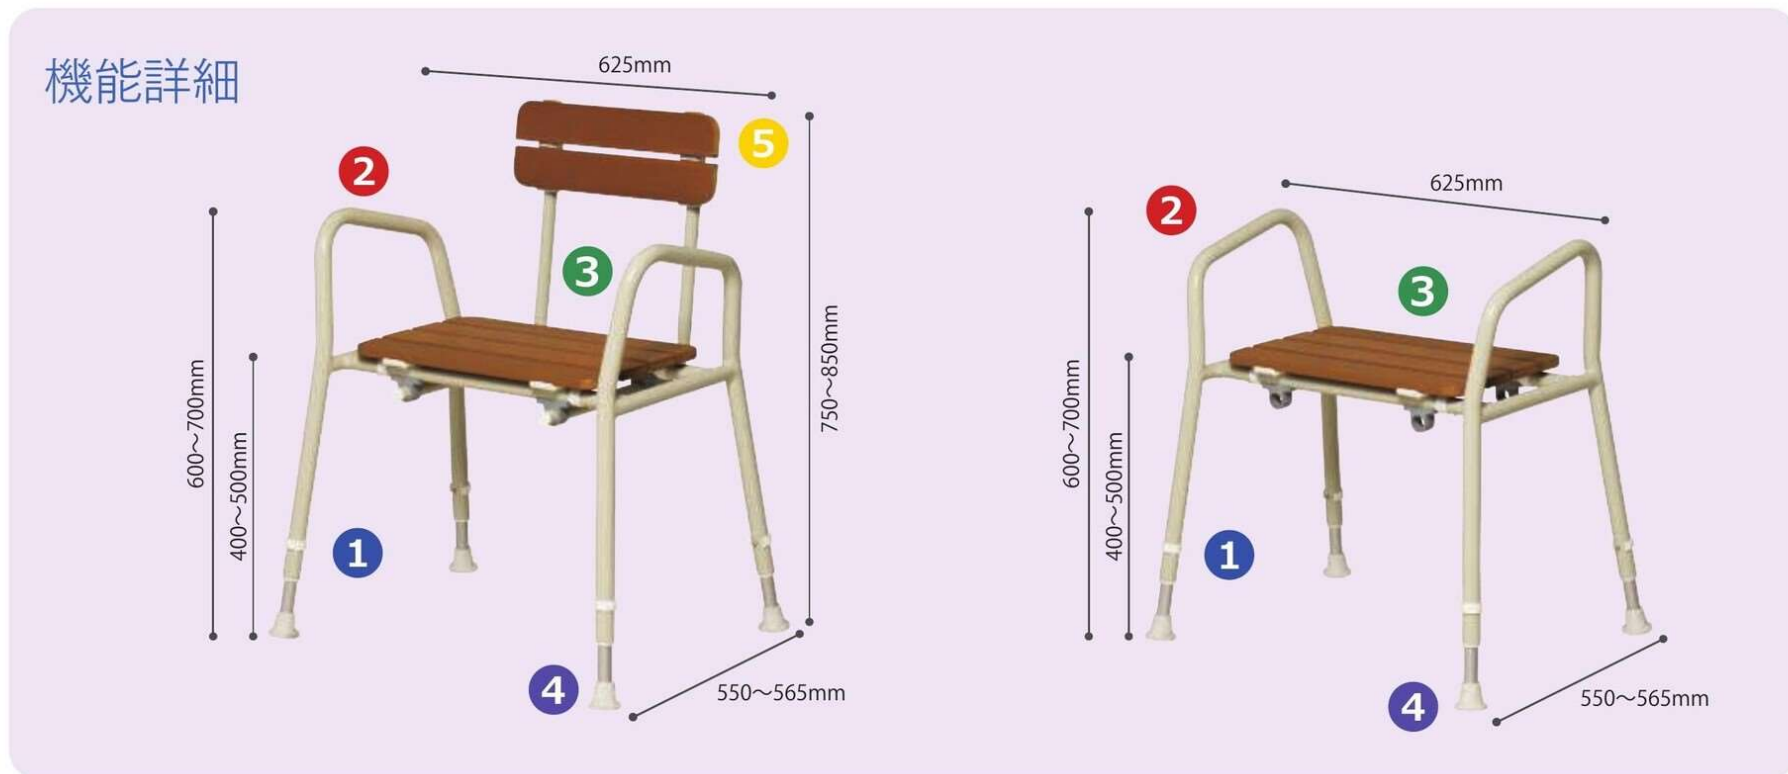

## WE-SC1

洗いやすいワイドな設計、利用者に合わせる高さ調節、背の付け外しや肘向き調整など、機能満載で利便性に富んだシャワーチェア。

### 1 高さ調節 (工具不要)

■5段階で高さの調節が可能。  
(20mmピッチ)

### 5 背の取外し・付替え

■プッシュピンを押すことで、背パイプの固定が解除されます。  
背を抜き取れば背なし状態逆側から差し込み固定することで肘向きを変える事が可能です。

### 3 ワイド設計

■着座状態での洗い易さを  
考慮したワイドな設計に  
なっています。

背が付いている状態

背が付いていない状態