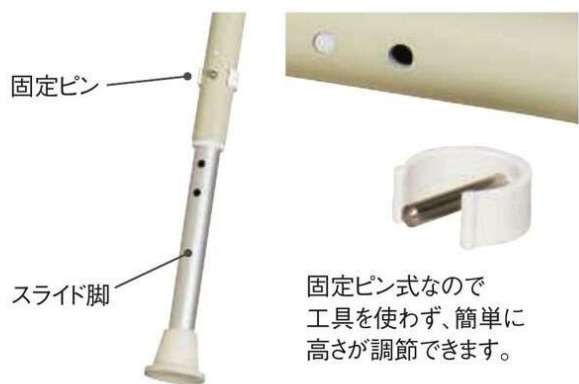

## WE-SC1

洗いやすいワイドな設計、利用者に合わせる高さ調節、背の付け外しや肘向き調整など、機能満載で利便性に富んだシャワーチェア。

### 1 高さ調節 (工具不要)

■5段階で高さの調節が可能。  
(20mmピッチ)

### 5 背の取外し・付替え

■プッシュピンを押すことで、背パイプの固定が解除されます。  
背を抜き取れば背なし状態逆側から差し込み固定することで肘向きを変える事が可能です。