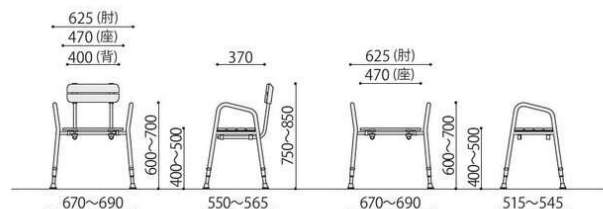

### 3 ワイド設計

■着座状態での洗い易さを  
考慮したワイドな設計に  
なっています。

背が付いている状態

背が付いていない状態

### ■背カラーサンプル

BR: ブラウン

シャワーチェア	価格(税抜)	サイズ(mm)	梱包才数	梱包重量
WE-SC1	31,000円	W625×D550~565×H750~850 SH400~500mm	2.1才	3.6kg

仕様/背・座:樹脂成型品 フレーム:アルミ 粉体塗装 入数:1 ●高さ調節機能付き ●背着脱可能

NEW組立

WE-SC1