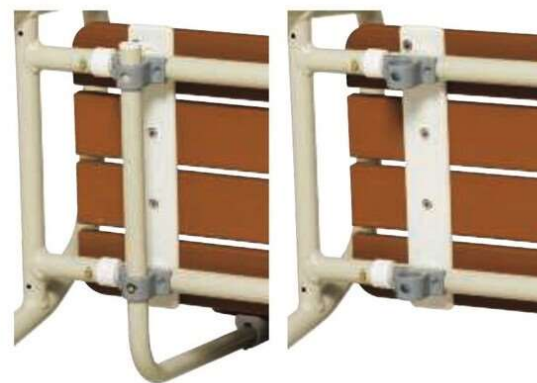

## WE-SC1

洗いやすいワイドな設計、利用者に合わせる高さ調節、背の付け外しや肘向き調整など、機能満載で利便性に富んだシャワーチェア。

### 2 肘の高さ

■背の向きを前後付け替えることで  
立ち上がり易さを選択できます。

### 5 背の取外し・付替え

■プッシュピンを押すことで、背パイプの固定が解除されます。  
背を抜き取れば背なし状態逆側から差し込み固定することで肘向きを変える事が可能です。

### 3 ワイド設計

■着座状態での洗い易さを  
考慮したワイドな設計に  
なっています。

背が付いている状態

背が付いていない状態