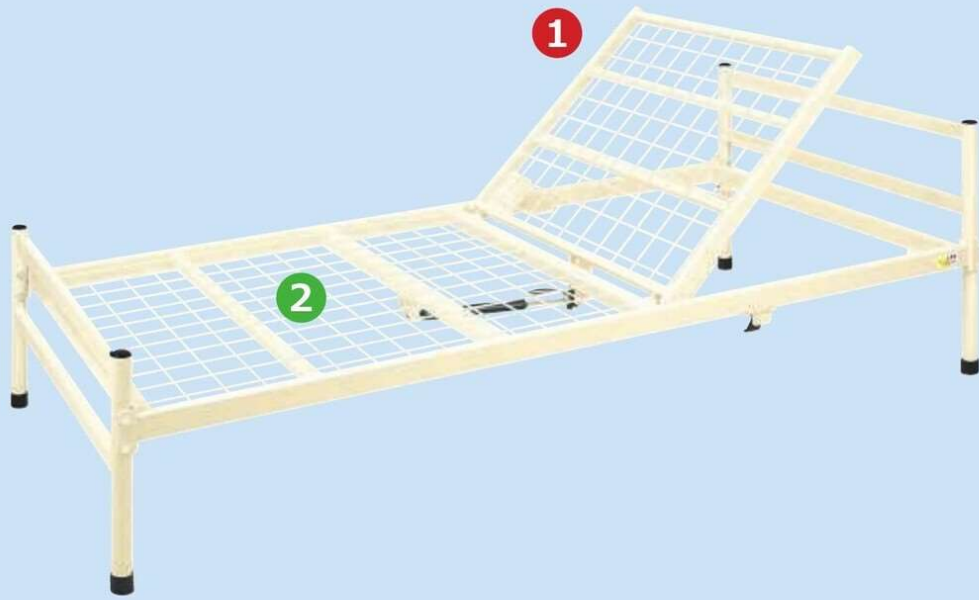

背上式ベッド

機能詳細

1 背上式

- ・簡単レバー操作のガスシリンダー式角度調節機能付
- ・背部0°～65°

ガスシリンダー式角度調節
無段階0～65°

2 メッシュ

- ・通気性の高い75mm間隔メッシュ構造。
- ・床面を保護する足ゴム付き。

組立

背上式MCベッド	価格(税抜)	サイズ(mm)	梱包才数	梱包重量
KTB-1498	199,000円	W980×D2070×H350～670	▲18.7才	▲50kg

仕様/本体:スチール 粉体塗装 入数:1 ●ガスシリンダー式角度調節機能付(無段階0～65°)

マットレス

完成

HAマットレス	価格(税抜)	サイズ(mm)	梱包才数	梱包重量
KTB-1161	81,000円	W910×D1910×H60	▲5.3才	5kg

仕様/張地:綿 クッション材:ウレタンフォーム 入数:1

■カラーサンプル

SOCIA

チェア

デスク・収納

パーティション

テーブル

レセプション