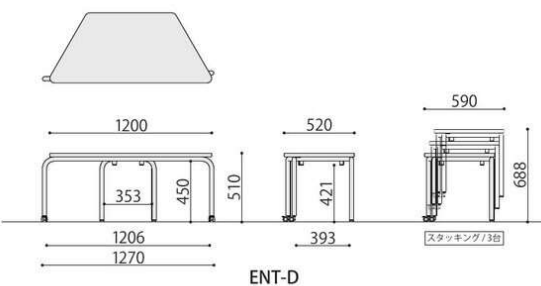

ENT-K330V (GN)

ENT-K330V (PK)

抗ウイルス台形テーブル

スタックテーブル台形	価格(税抜)	サイズ(mm)	梱包才数	梱包重量
ENT-D330V	77,000円	W1270×D520×H510	13.0才	17kg

仕様/天板:抗ウイルスメラミン化粧板 (t28mm) 抗ウイルスソフトエッジ 天板裏:抗ウイルスパッカー 脚:スチールメラミン焼付塗装 (ホワイト) キャスター:ストッパー付2個 入数:1 ●スタッキング可能 (3台まで)

ENT-D330V (PK)

ENT-D330V (GN)

抗ウイルス5段階テーブル

園児の成長に合わせて長く使える昇降式テーブル。
折りたたみ式で場所を取らずに収納できます。

5段階テーブル	価格(税抜)	サイズ(mm)	梱包才数	梱包重量
ENT-1260V	71,000円	W1200×D600×H365~485	2.4才	21kg
ENT-9060V	68,000円	W900×D600×H365~485	1.8才	17kg

仕様/天板:抗ウイルスメラミン化粧板 (t28mm) 抗ウイルスソフトエッジ 天板裏:抗ウイルスパッカー 脚:スチールメラミン焼付塗装 (ホワイト) アジャスター 入数:1 ●5段階 (30mmピッチ) で高さ調節が可能です。

ENT-1260V (NA)

ENT-9060V (WH)

365~485

ENTセット例