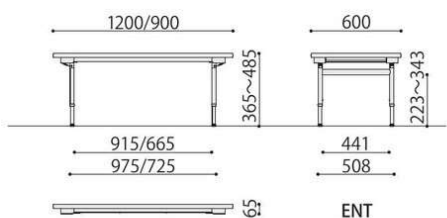

ENT-D330V (PK)

ENT-D330V (GN)

抗ウイルス5段階テーブル

園児の成長に合わせて長く使える昇降式テーブル。
折りたたみ式で場所を取らずに収納できます。

5段階テーブル	価格(税抜)	サイズ(mm)	梱包才数	梱包重量
ENT-1260V	71,000円	W1200×D600×H365~485	2.4才	21kg
ENT-9060V	68,000円	W900×D600×H365~485	1.8才	17kg

仕様/天板:抗ウイルスメラミン化粧板 (t28mm) 抗ウイルスソフトエッジ 天板裏:抗ウイルスパッカー 脚:スチールメラミン焼付塗装 (ホワイト) アジャスター 入数:1 ●5段階 (30mmピッチ) で高さ調節が可能です。

ENT-1260V (NA)

ENT-9060V (WH)

365~485

ENTセット例