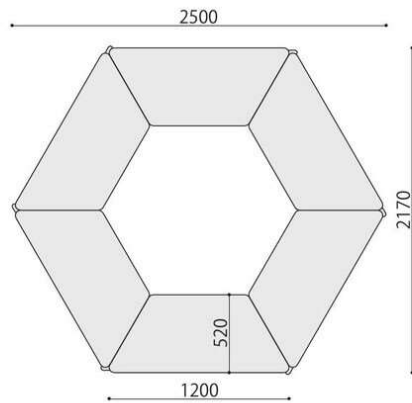

抗ウイルス長方形テーブル

キャスター付で移動・収納が簡単に行えます。

スタックテーブル角	価格(税抜)	サイズ(mm)	梱包才数	梱包重量
ENT-K330V	76,000円	W1300×D600×H510	16.0才	23kg

仕様/天板:抗ウイルスメラミン化粧板 (t28mm) 抗ウイルスソフトエッジ 天板裏:抗ウイルスパッカー 脚:スチールメラミン焼付塗装 (ホワイト) キャスター:ストッパー付2個 入数:1 ●スタッキング可能 (3台まで)

ENT-K330V (GN)

ENT-K330V (PK)

抗ウイルス台形テーブル

スタックテーブル台形	価格(税抜)	サイズ(mm)	梱包才数	梱包重量
ENT-D330V	77,000円	W1270×D520×H510	13.0才	17kg

仕様/天板:抗ウイルスメラミン化粧板 (t28mm) 抗ウイルスソフトエッジ 天板裏:抗ウイルスパッカー 脚:スチールメラミン焼付塗装 (ホワイト) キャスター:ストッパー付2個 入数:1 ●スタッキング可能 (3台まで)

ENT-D330V (PK)

ENT-D330V (GN)

抗ウイルス5段階テーブル

園児の成長に合わせて長く使える昇降式テーブル。
折りたたみ式で場所を取らずに収納できます。

5段階テーブル	価格(税抜)	サイズ(mm)	梱包才数	梱包重量
ENT-1260V	71,000円	W1200×D600×H365~485	2.4才	21kg
ENT-9060V	68,000円	W900×D600×H365~485	1.8才	17kg