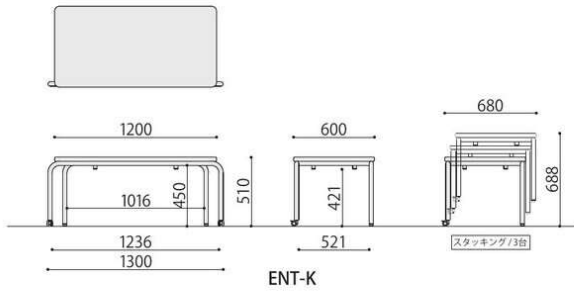

抗ウイルス長方形テーブル

キャスター付で移動・収納が簡単に行えます。

スタックテーブル角	価格(税抜)	サイズ(mm)	梱包才数	梱包重量
ENT-K330V	76,000円	W1300×D600×H510	16.0才	23kg

仕様/天板:抗ウイルスメラミン化粧板 (t28mm) 抗ウイルスソフトエッジ 天板裏:抗ウイルスパッカー 脚:スチールメラミン焼付塗装 (ホワイト) キャスター:ストッパー付2個 入数:1 ●スタッキング可能 (3台まで)

ENT-K330V (GN)

ENT-K330V (PK)

抗ウイルス台形テーブル

スタックテーブル台形	価格(税抜)	サイズ(mm)	梱包才数	梱包重量
ENT-D330V	77,000円	W1270×D520×H510	13.0才	17kg

仕様/天板:抗ウイルスメラミン化粧板 (t28mm) 抗ウイルスソフトエッジ 天板裏:抗ウイルスパッカー 脚:スチールメラミン焼付塗装 (ホワイト) キャスター:ストッパー付2個 入数:1 ●スタッキング可能 (3台まで)

ENT-D330V (PK)

ENT-D330V (GN)

抗ウイルス5段階テーブル

園児の成長に合わせて長く使える昇降式テーブル。
折りたたみ式で場所を取らずに収納できます。

5段階テーブル	価格(税抜)	サイズ(mm)	梱包才数	梱包重量
ENT-1260V	71,000円	W1200×D600×H365~485	2.4才	21kg
ENT-9060V	68,000円	W900×D600×H365~485	1.8才	17kg

仕様/天板:抗ウイルスメラミン化粧板 (t28mm) 抗ウイルスソフトエッジ 天板裏:抗ウイルスパッカー 脚:スチールメラミン焼付塗装 (ホワイト) アジャスター 入数:1 ●5段階 (30mmピッチ) で高さ調節が可能です。

ENT-1260V (NA)

ENT-9060V (WH)

365~485

ENTセット例