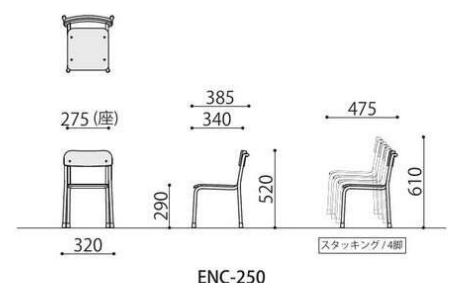

■天板色

調節つまみ部
つまみ部を引き出し、脚フレームを上下させ高さを調整することができます。

5段階高さ調節
H360 ~ H560 の5段階で高さ調節ができます。

FCK (平板脚タイプ)

FCK-1260 (BL)

FCK-1260 (PK)

折畳みテーブル	価格(税抜)	サイズ(mm)	梱包才数	梱包重量
FCK-1260	69,000円	W1200×D600×H330	2.8才	13.5kg

仕様/天板:メラミン化粧板 (t28mm) ソフトエッジ 脚:クランク脚 スチール (□26mm) メラミン焼付塗装 (アイボリー) 入数:1 ●折畳時:H91mm

アイボリー塗装のクランク平板脚を採用。

園児用イス

身長 110cm ぐらいの園児に最適なサイズです。

ENC-250

使用例

スタッキング例

学習イス	価格(税抜)	サイズ(mm)	梱包才数	梱包重量
ENC-250	39,000円	W320×D385×H520 (SH290)	4.3才	6kg

仕様/背・座:天然木 脚:パイプ (φ19.1mm) 粉体塗装 (ベージュ) 入数:5 ●スタッキング可能 (3脚まで)