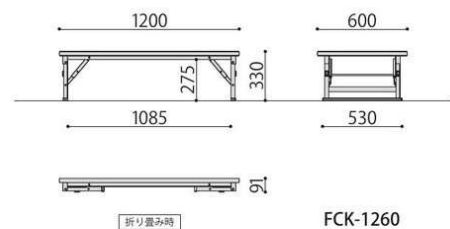

FC (高さ調整脚タイプ)

FC-1260 (YE)

FC-1260 (BL)

折畳みテーブル	価格(税抜)	サイズ(mm)	梱包才数	梱包重量
FC-1260	89,000円	W1200×D600×H360~560	2.8才	14kg

仕様/天板:メラミン化粧板 (t28mm) ソフトエッジ 脚:パネ脚 スチール (□26mm) メラミン焼付塗装 (シルバー)
 入数:1 ●折畳時:H91mm ●高さが5段階で変更できます。

■天板色

調節つまみ部
つまみ部を引き出し、脚フレームを上下させ高さを調整することができます。

5段階高さ調節
H360 ~ H560 の5段階で高さ調節ができます。

FCK (平板脚タイプ)

FCK-1260 (BL)

FCK-1260 (PK)

折畳みテーブル	価格(税抜)	サイズ(mm)	梱包才数	梱包重量
FCK-1260	69,000円	W1200×D600×H330	2.8才	13.5kg

仕様/天板:メラミン化粧板 (t28mm) ソフトエッジ 脚:クランク脚 スチール (□26mm) メラミン焼付塗装 (アイボリー) 入数:1 ●折畳時:H91mm

アイボリー塗装のクランク平板脚を採用。

園児用イス

身長 110cm ぐらいの園児に最適なサイズです。

ENC-250

使用例

スタッキング例

学習イス	価格(税抜)	サイズ(mm)	梱包才数	梱包重量
ENC-250	39,000円	W320×D385×H520 (SH290)	4.3才	6kg

仕様/背・座:天然木 脚:パイプ (φ19.1mm) 粉体塗装 (ベージュ) 入数:5 ●スタッキング可能 (3脚まで)