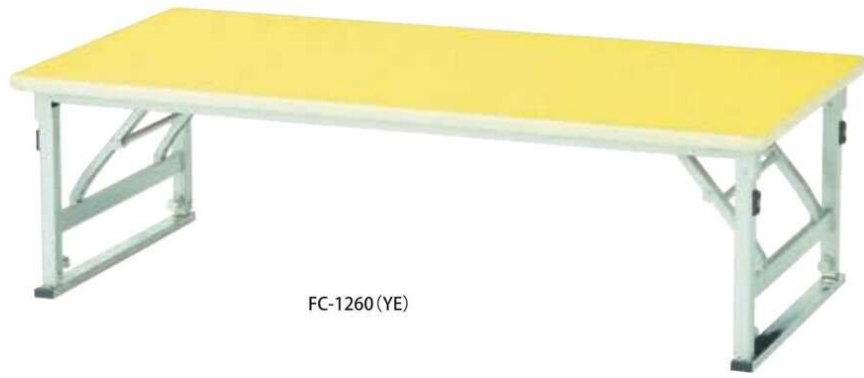

FC (高さ調整脚タイプ)

FC-1260 (YE)

FC-1260 (BL)

折畳みテーブル	価格(税抜)	サイズ(mm)	梱包才数	梱包重量
FC-1260	89,000円	W1200×D600×H360~560	2.8才	14kg

仕様/天板:メラミン化粧板 (t28mm) ソフトエッジ 脚:パネ脚 スチール (□26mm) メラミン焼付塗装 (シルバー)
 入数:1 ●折畳時:H91mm ●高さが5段階で変更できます。

■天板色

調節つまみ部
つまみ部を引き出し、脚フレームを上下させ高さを調整することができます。

5段階高さ調節
H360 ~ H560 の5段階で高さ調節ができます。

FCK (平板脚タイプ)

FCK-1260 (BL)

FCK-1260 (PK)

折畳みテーブル	価格(税抜)	サイズ(mm)	梱包才数	梱包重量
FCK-1260	69,000円	W1200×D600×H330	2.8才	13.5kg

仕様/天板:メラミン化粧板 (t28mm) ソフトエッジ 脚:クランク脚 スチール (□26mm) メラミン焼付塗装 (アイボリー) 入数:1 ●折畳時:H91mm

アイボリー塗装のクランク平板脚を採用。

園児用イス

身長 110cm ぐらいの園児に最適なサイズです。

ENC-250

使用例

スタッキング例

学習イス	価格(税抜)	サイズ(mm)	梱包才数	梱包重量
ENC-250	39,000円	W320×D385×H520 (SH290)	4.3才	6kg

仕様/背・座:天然木 脚:パイプ (φ19.1mm) 粉体塗装 (ベージュ) 入数:5 ●スタッキング可能 (3脚まで)