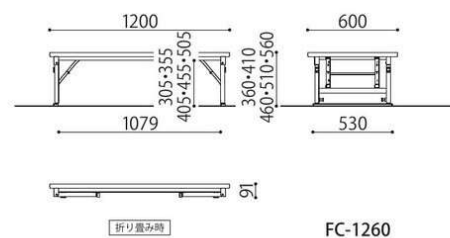

FC (高さ調整脚タイプ)

FC-1260 (YE)

FC-1260 (BL)

折畳みテーブル	価格(税抜)	サイズ(mm)	梱包才数	梱包重量
FC-1260	89,000円	W1200×D600×H360~560	2.8才	14kg

仕様/天板:メラミン化粧板 (t28mm) ソフトエッジ 脚:パネ脚 スチール (□26mm) メラミン焼付塗装 (シルバー)
 入数:1 ●折畳時:H91mm ●高さが5段階で変更できます。

■天板色

調節つまみ部
つまみ部を引き出し、脚フレームを上下させ高さを調整することができます。

5段階高さ調節
H360 ~ H560 の5段階で高さ調節ができます。

FCK (平板脚タイプ)

FCK-1260 (BL)

FCK-1260 (PK)

折畳みテーブル	価格(税抜)	サイズ(mm)	梱包才数	梱包重量
FCK-1260	69,000円	W1200×D600×H330	2.8才	13.5kg

仕様/天板:メラミン化粧板 (t28mm) ソフトエッジ 脚:クランク脚 スチール (□26mm) メラミン焼付塗装 (アイボリー) 入数:1 ●折畳時:H91mm

アイボリー塗装のクランク平板脚を採用。

園児用イス

身長 110cm ぐらいの園児に最適なサイズです。

ENC-250

使用例

スタッキング例

学習イス	価格(税抜)	サイズ(mm)	梱包才数	梱包重量
ENC-250	39,000円	W320×D385×H520 (SH290)	4.3才	6kg

仕様/背・座:天然木 脚:パイプ (φ19.1mm) 粉体塗装 (ベージュ) 入数:5 ●スタッキング可能 (3脚まで)