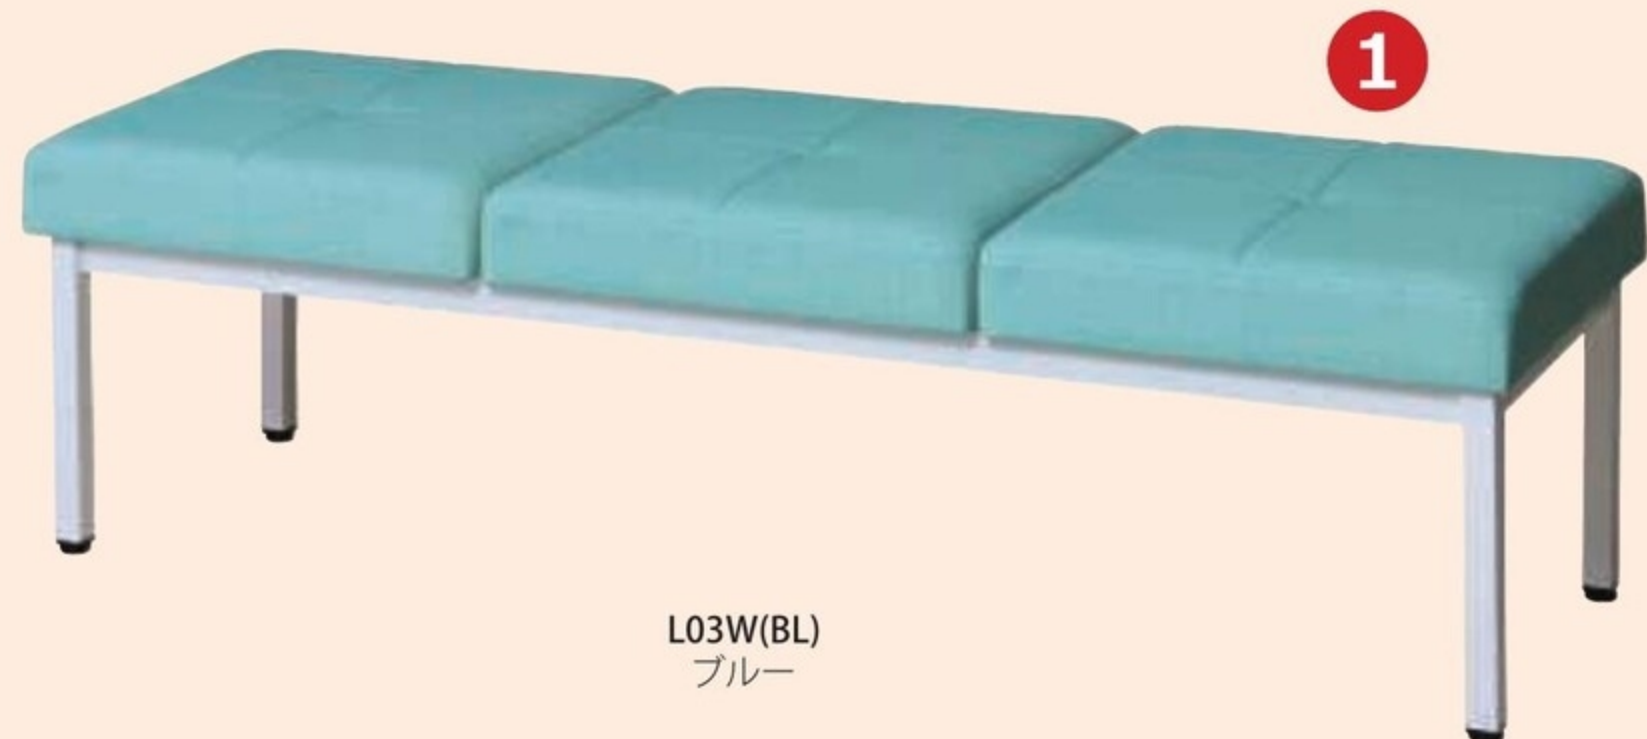

## L01・L02・L03 多機能レザー張り

**機能詳細** ライトカラーでありながらクリーンケアが容易です。

ちょっと座りたいに最適なコンパクトなベンチです。一人掛けから三人掛けとテーブル付をラインナップしました。床の掃除も楽々です。

L03W(BL)  
ブルー

### 1 耐アルコールなど多機能レザー貼り

### L01 (1人掛け)

ラウンジベンチ	価格(税抜)	サイズ(mm)	梱包才数	梱包重量
L01B	61,000円	W500×D500×H430	1.8才	8.5kg
L01W	61,000円	W500×D500×H430	1.8才	8.5kg

仕様/座:合板 スラブウレタン+チップウレタン PVC張り 脚:スチール (□31mm) 粉体塗装 入数:1 (1個口)