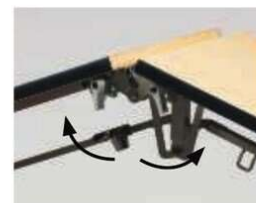

指挟み防止機構付

天板が平らになる直前に天板がロックされる指挟み防止機構付。両手で手前のレバーを矢印の方向に回してロックを解除し、天板を平らにします。