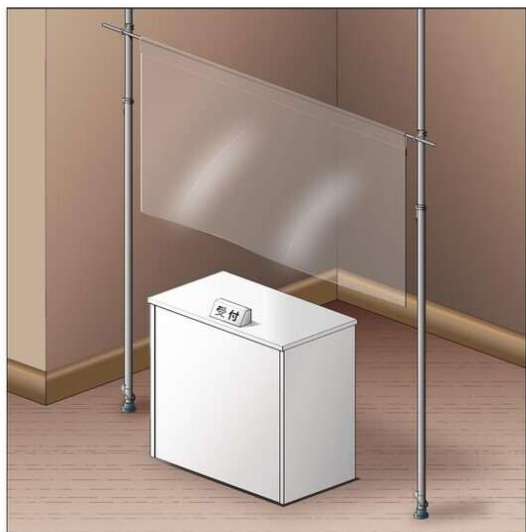

冠婚葬祭・イベントなどの
 紅白幕の設営に。

イベント会場のボード取り付けに。

飛沫感染対策用の
 ビニールシート等の取り付けに。

詳しくはこちら

商品解説動画が
 ご覧いただけます。

インスタントポール

天井高 最大5m対応

吊看板・紅白幕などの設営に便利なインスタントポール。
 釘を使わず、ワンタッチで設営可能です。アルミ製なので、軽量・丈夫！
 長さ違いで2種類ご用意！

インスタントポール	価格(税抜)	サイズ(mm)	梱包寸数	梱包重量
ISP-1950	33,000円	φ60×H1920~5005	3.0才	13.5kg
ISP-1833	25,000円	φ60×H1860~3390	3.0才	10.5kg

仕様/パイプ:アルミゴム 金具:スチール 入数:6
 ●ISP-1950:3段階延長可能・ISP-1833:2段階延長可能